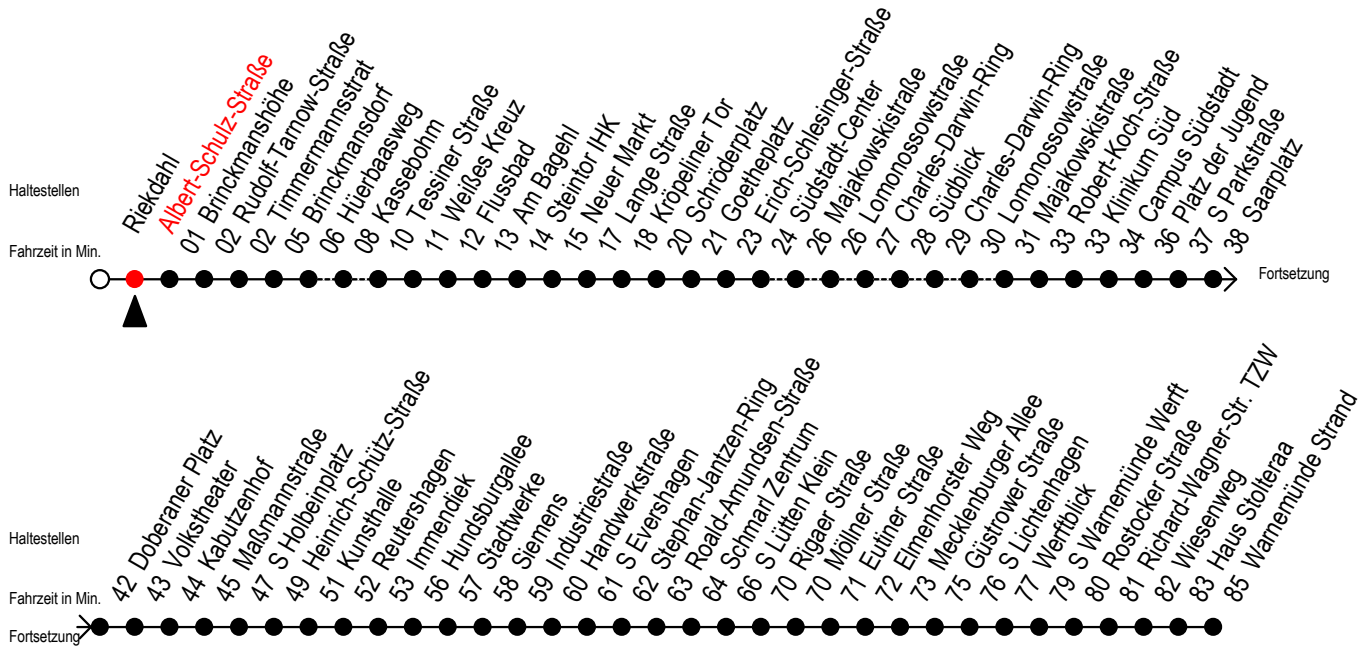

F1 Albert-Schulz-Straße

Gültig ab 21.04.2022

Alle Angaben ohne Gewähr

Richtung: Warnemünde Strand

geänderte Linienführung zwischen S Holbeinplatz und Immendiek

Uhr Montag - Freitag

23	59 ^{SK}
0	59 ^{AK}
2	02 ^A
3	02 ^{AH}
4	--
5	--
6	--
7	--

Uhr Samstag

23	59 ^{SK}
0	59 ^{AK}
2	02 ^A
3	02 ^{AM}
4	02 ^M 51 ^{KXM}
5	21 ^{KXH}
6	--
7	--

Uhr Sonntag - Feiertag

23	59 ^{SK}
0	59 ^{AK}
2	02 ^A
3	02 ^{AM}
4	02 ^M 51 ^{KXM}
5	21 ^{KXM} 51 ^{KXM}
6	21 ^{KXM} 51 ^{KXM}
7	21 ^{KXM}

K = fährt über Kassebohm
H = fährt bis S Lütten Klein
S = Umstieg am Südstadtcenter zur Linie 5 in Richtung Südblick

X = fährt über Südblick
M = fährt ab Mecklenburger Allee weiter als Linie 36
A = Umstieg am Südstadtcenter zur Linie F1A in Richtung Südblick

Abruf - Linien - Taxi bitte bis spätestens 30 Min. vor der Abfahrt unter der 0381 802 / 1900 bestellen

fährt ab Hast. S Holbeinplatz umgeleitet über: H.-Schütz-Straße - Kunsthalle und Reutershagen - ab Haltestelle Immendiek normale Linienführung