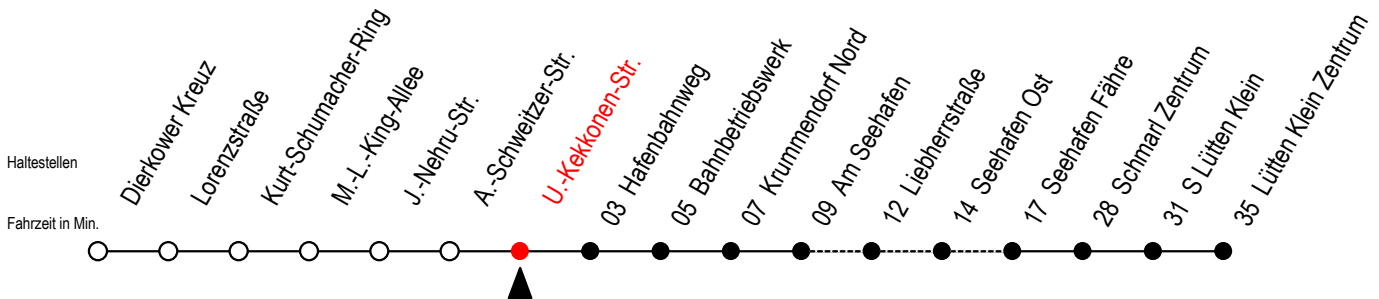

49 U.-Kekkonen-Str.

Gültig ab 04.01.2021

Alle Angaben ohne Gewähr

Richtung: Seehafen Fähre - Lütten Klein Zentrum

Bitte beachten Sie auch die Linie 19

Uhr Montag - Freitag

Uhr Samstag

Uhr Sonntag - Feiertag

5	28	5	27 ^{FT}	5	27 ^{FT}
6	18	6	30 ^L	6	--
7	18	7	32	7	02
8	18 ^H	8	32	8	32
9	18 ^H	9	32	9	32
10	18 ^H	10	32	10	32
11	18 ^H	11	32	11	32
12	18 ^H	12	32	12	32
13	18	13	32	13	32
14	18	14	32	14	32
15	18	15	32	15	32
16	18	16	32	16	32
17	18	17	32	17	32
18	18	18	32	18	32
19	18	19	32	19	32
20	25 ^L 52 ^{FT}	20	22 ^{FT}	20	32
21	25 ^L 52 ^{FT}	21	22 ^{FT}	21	22 ^{FT}
22	25 ^L	22	22 ^{FT}	22	22 ^{FT}
23	22 ^{FT}	23	22 ^{FT}	23	22 ^{FT}

L = fährt über Liebherrstraße

H = fährt bis S Lütten Klein

F = fährt bis Seehafen Fähre

T = fährt als Abruf-Linien-Taxi

Abruf - Linien - Taxi bitte bis spätestens 30 Min. vor der Abfahrt unter RSAG Tel. 0381/802 1900 bestellen!