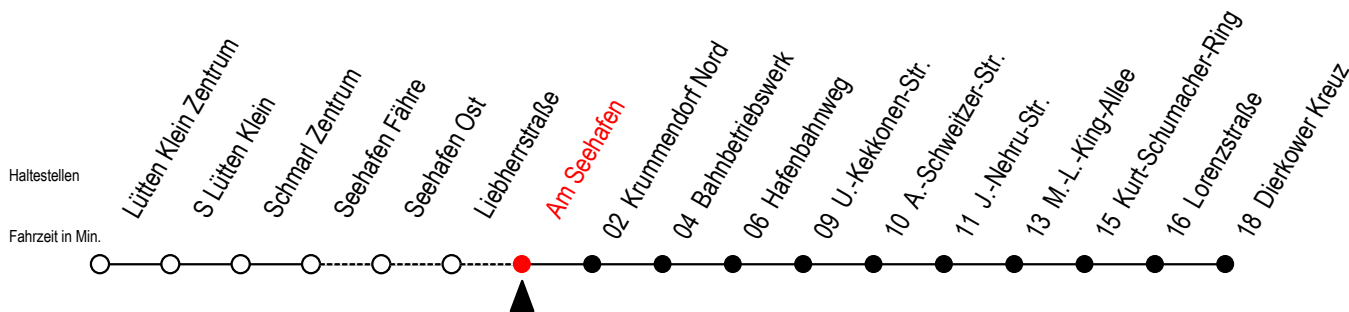

49 Am Seehafen

Gültig ab 04.01.2021

Alle Angaben ohne Gewähr

Richtung: Seehafen Fähre - Dierkower Kreuz

Bitte beachten Sie auch die Linie 19

Uhr Montag - Freitag

Uhr Samstag

Uhr Sonntag - Feiertag

4	23	4	--	4	--
5	42	5	55 ^T	5	55 ^T
6	32	6	49	6	--
7	32	7	48	7	48
8	32	8	48	8	48
9	32	9	48	9	48
10	32	10	48	10	48
11	32	11	48	11	48
12	32	12	48	12	48
13	32	13	48	13	48
14	32	14	48	14	48
15	32	15	48	15	48
16	32	16	48	16	48
17	32	17	48	17	48
18	32	18	48	18	48
19	32	19	48	19	48
20	--	20	32 ^T	20	54
21	02 ^T 24	21	32 ^T	21	32 ^T
22	02 ^T 24	22	32 ^T	22	32 ^T
23	32 ^T	23	32 ^T	23	32 ^T

T = fährt als Abruf-Linien-Taxi

Abruf-Linien-Taxi bitte bis spätestens 30 Min. vor der Abfahrt unter RSAG Tel.0381/8021900 bestellen!