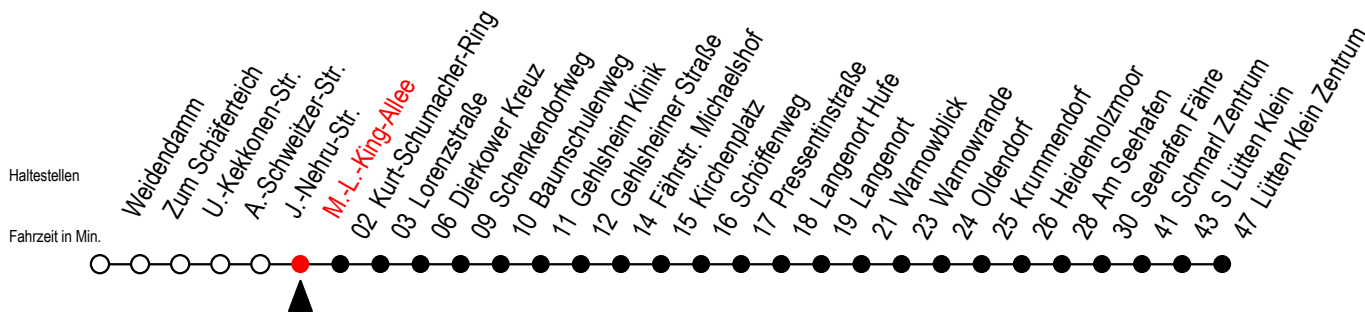

# 45 M.-L.-King-Allee

Gültig ab 04.01.2021

Alle Angaben ohne Gewähr

Richtung: Dierkower Kreuz - Warnowblick - Seehafen Fähre - Lütten Klein Zentrum

W = fährt bis Warnowblick  
H = fährt bis S Lütten Klein

F = fährt bis Seehafen Fähre  
S = fährt an Schultagen\*  
\* = Ferienzeiten siehe Infoblatt