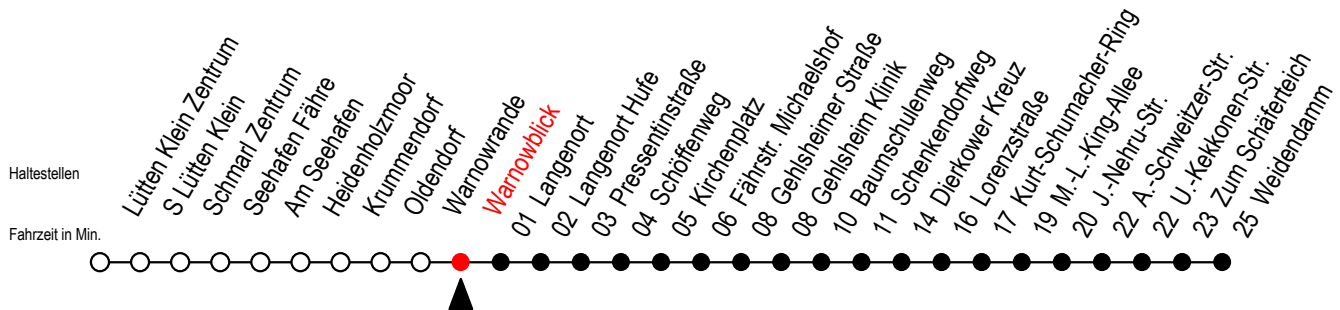

# 45 Warnowblick

Gültig ab 04.01.2021

Alle Angaben ohne Gewähr

Richtung: Dierkower Kreuz - Weidendamm

Uhr Montag - Freitag				Uhr Samstag			Uhr Sonntag - Feiertag		
4	28	58		4	24 <sup>D</sup>	54 <sup>D</sup>	4	24 <sup>D</sup>	54 <sup>D</sup>
5	27	42	57	5	24 <sup>D</sup>	54 <sup>D</sup>	5	24 <sup>D</sup>	54 <sup>D</sup>
6	12	31	41 <sup>SX</sup> 51	6	28	58	6	24 <sup>D</sup>	54 <sup>D</sup>
7	01 <sup>SX</sup>	11	21 <sup>S</sup> 31	7	28	58	7	24 <sup>D</sup>	58
	51								
8	11	31	51	8	28	58	8	28	58
9	11	31	51	9	28	57	9	28	57
10	11	31	51	10	27	57	10	27	57
11	11	31	51	11	27	57	11	27	57
12	11	31	51	12	27	57	12	27	57
13	11	31	51	13	27	57	13	27	57
14	11	31	51	14	27	57	14	27	57
15	11	31	51	15	27	57	15	27	57
16	11	31	51	16	27	57	16	27	57
17	11	31	51	17	27	57	17	27	57
18	11	31	51	18	27	57	18	27	57
19	11	27	58	19	27	57	19	27	57
20	28	58		20	28	58	20	28	58
21	28	58		21	28	58	21	28	58
22	28	58		22	28	58	22	28	58
23	28	47 <sup>X</sup>		23	28	47 <sup>X</sup>	23	28	47 <sup>X</sup>
0	17 <sup>X</sup>			0	17 <sup>X</sup>		0	17 <sup>X</sup>	

D = fährt als Li.45 bis Dierkower Kreuz - Anschliessend weiter als Li. F2.

X = fährt bis Dierkower Kreuz

S = fährt an Schultagen\*

\* Ferienzeiten siehe Infoblatt

Servicetelefon: 0381 / 8021900