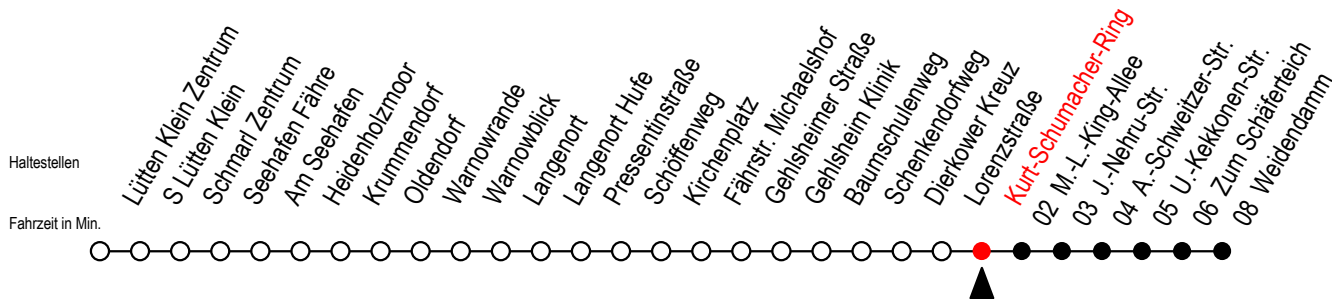

45 Kurt-Schumacher-Ring

Gültig ab 04.01.2021

Alle Angaben ohne Gewähr

Richtung: Weidendamm

Uhr Montag - Freitag		Uhr Samstag		Uhr Sonntag - Feiertag	
4	50	4	--	4	--
5	20 44 59	5	--	5	--
6	14 29 48	6	50	6	--
7	08 28 38 ^S 48	7	20 50	7	--
8	08 28 48	8	20 50	8	20 50
9	08 28 48	9	20 50	9	20 50
10	08 28 48	10	20 50	10	20 50
11	08 28 48	11	20 50	11	20 50
12	08 28 48	12	20 50	12	20 50
13	08 28 48	13	20 50	13	20 50
14	08 28 48	14	20 50	14	20 50
15	08 28 48	15	20 50	15	20 50
16	08 28 48	16	20 50	16	20 50
17	08 28 48	17	20 50	17	20 50
18	08 28 48	18	20 50	18	20 50
19	08 28 50	19	20 50	19	20 50
20	20 50	20	20 50	20	20 50
21	20 50	21	20 50	21	20 50
22	20 50	22	20 50	22	20 50
23	20 50	23	20 50	23	20 50

S = fährt an Schultagen*
 * Ferienzeiten siehe Infoblatt