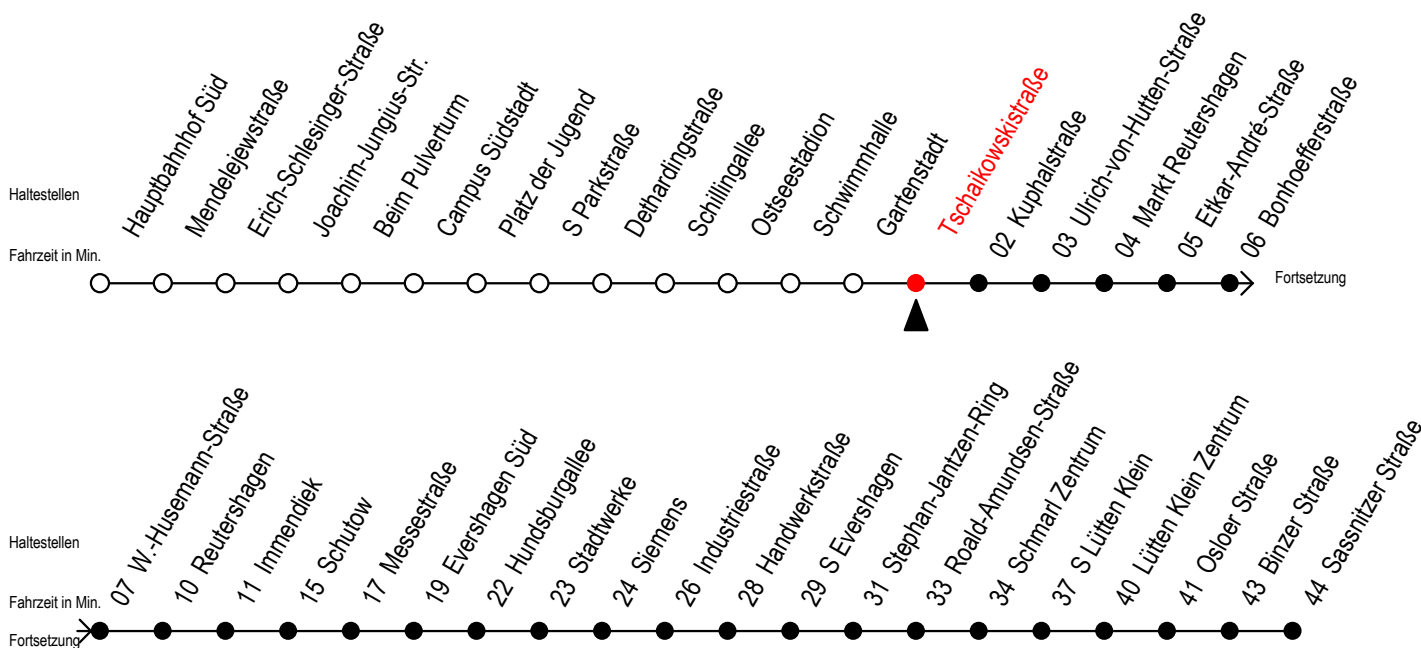

39 Tschaikowskistraße

Gültig ab 04.01.2021

Alle Angaben ohne Gewähr

Richtung: Sassnitzer Straße über Markt Reutershagen

Uhr Montag - Freitag

5	55
6	25 55
7	25 55
8	25 55
9	25 55
10	25 55
11	25 55
12	25 55
13	25 55
14	25 55
15	25 55
16	25 55
17	25 55
18	25 55