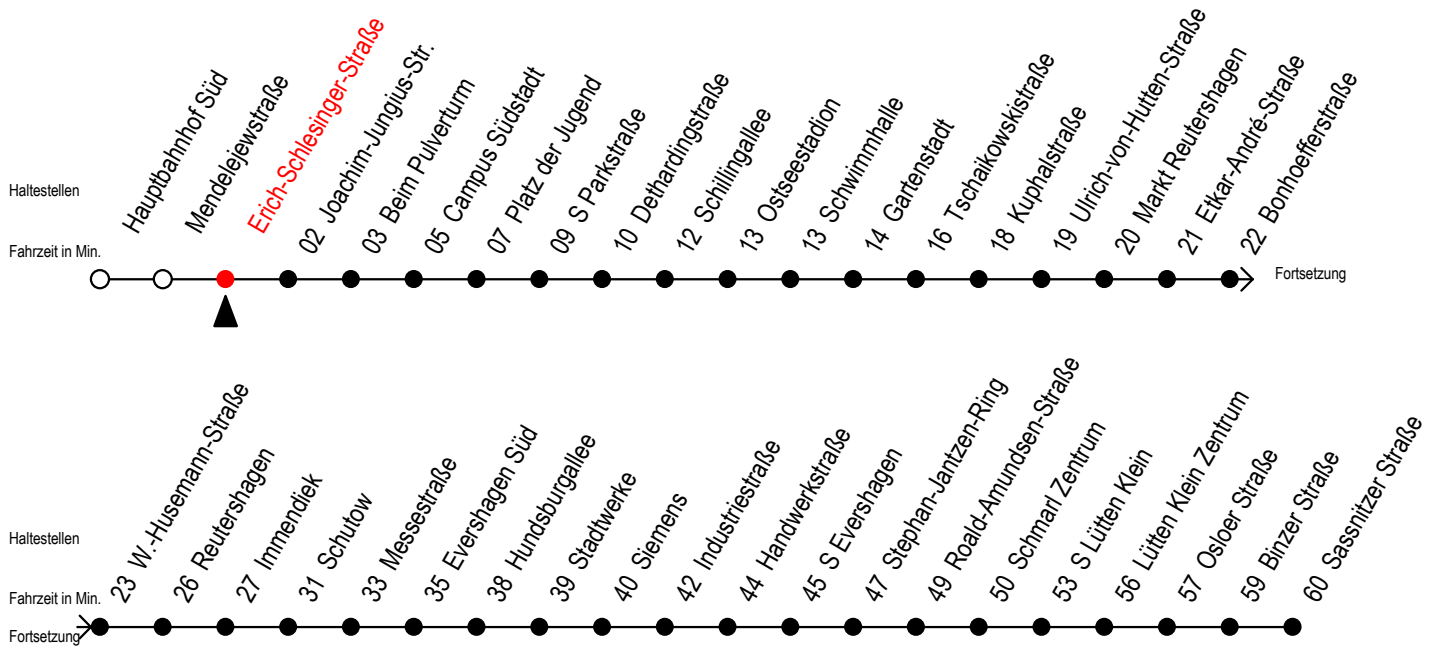

39 Erich-Schlesinger-Straße

Gültig ab 04.01.2021

Alle Angaben ohne Gewähr

Richtung: Sassnitzer Straße über Markt Reutershagen

Uhr Montag - Freitag

5	37
6	07 37
7	07 37
8	07 37
9	07 37
10	07 37
11	07 37
12	07 37
13	07 37
14	07 37
15	07 37
16	07 37
17	07 37
18	07 37