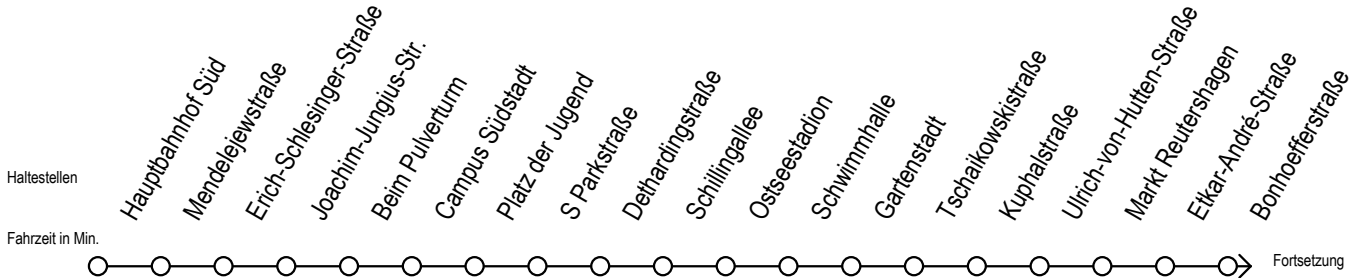

39 Industriestraße

Gültig ab 04.01.2021

Alle Angaben ohne Gewähr

Richtung: Sassnitzer Straße

Uhr Montag - Freitag

5	21	51
6	21	51
7	21	51
8	21	51
9	21	51
10	21	51
11	21	51
12	21	51
13	21	51
14	21	51
15	21	51
16	21	51
17	21	51
18	21	51
19	21	51
20	21	