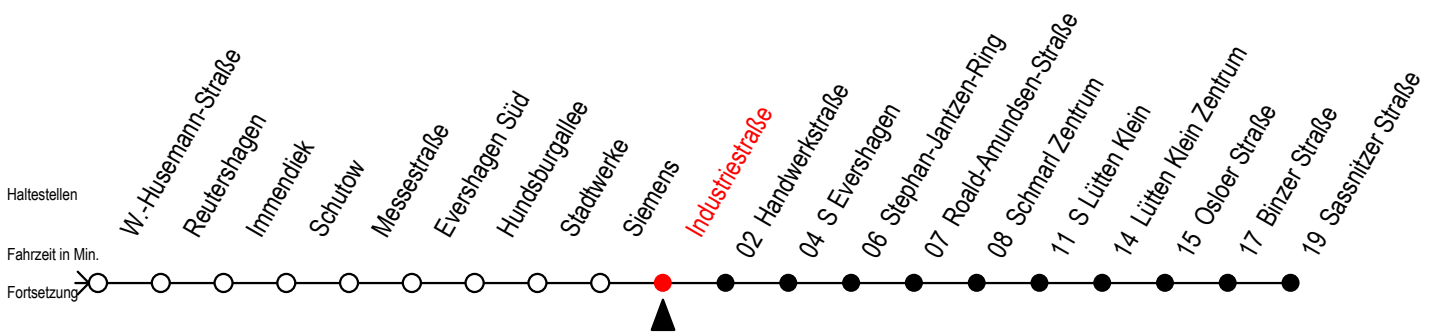

39 Industriestraße

Gültig ab 04.01.2021

Alle Angaben ohne Gewähr

Richtung: Sassnitzer Straße

Uhr Montag - Freitag

5	21	51
6	21	51
7	21	51
8	21	51
9	21	51
10	21	51
11	21	51
12	21	51
13	21	51
14	21	51
15	21	51
16	21	51
17	21	51
18	21	51
19	21	51
20	21	