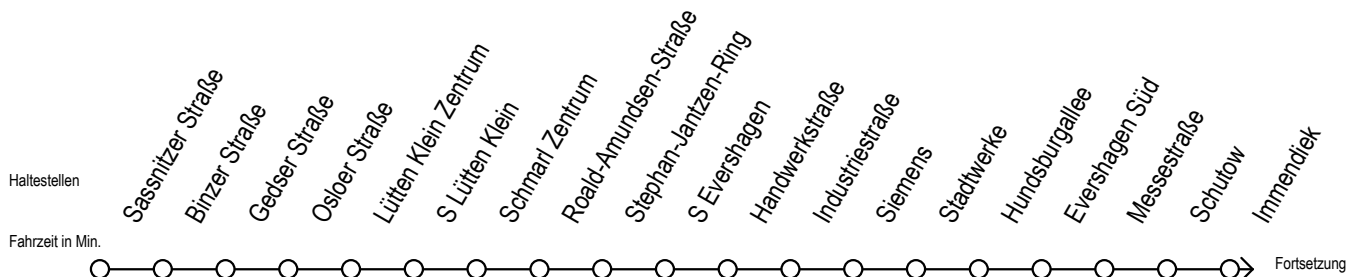

39 Schwimmhalle

Gültig ab 04.01.2021

Alle Angaben ohne Gewähr

Richtung: Hauptbahnhof Süd

Uhr Montag - Freitag

5	41
6	11 41
7	13 43
8	13 43
9	13 43
10	13 43
11	13 43
12	13 43
13	13 43
14	13 43
15	13 43
16	13 43
17	13 43
18	13