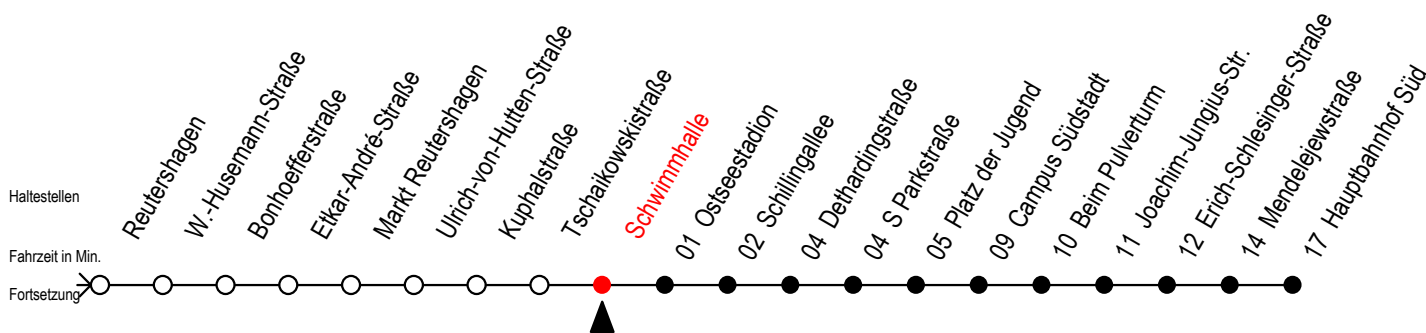

39 Schwimmhalle

Gültig ab 04.01.2021

Alle Angaben ohne Gewähr

Richtung: Hauptbahnhof Süd

Uhr Montag - Freitag

5	41
6	11 41
7	13 43
8	13 43
9	13 43
10	13 43
11	13 43
12	13 43
13	13 43
14	13 43
15	13 43
16	13 43
17	13 43
18	13