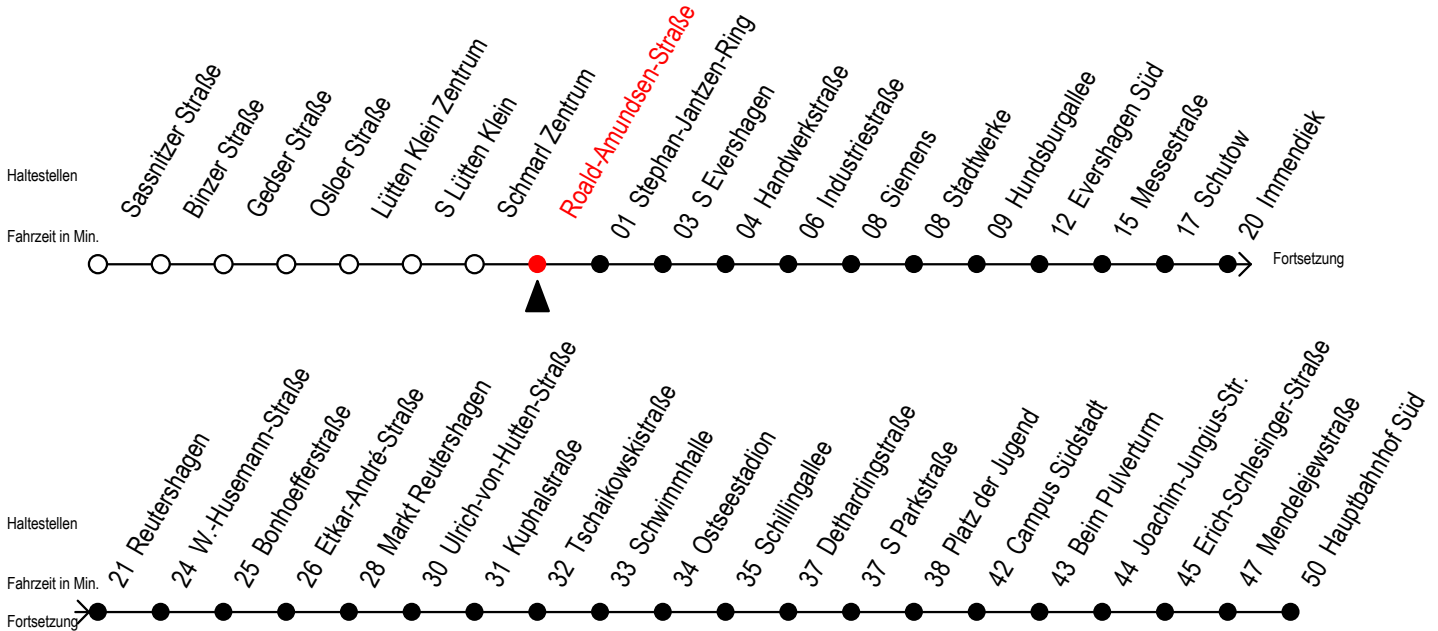

39 Roald-Amundsen-Straße

Gültig ab 04.01.2021

Alle Angaben ohne Gewähr

Richtung: Hauptbahnhof Süd über Markt Reutershagen

Uhr Montag - Freitag

5	08	38
6	08	38
7	08	38
8	08	38
9	08	38
10	08	38
11	08	38
12	08	38
13	08	38
14	08	38
15	08	38
16	08	38
17	08	38
18	08 ^M	38 ^M
19	08 ^M	38 ^M
20	08 ^M	

M = fährt bis Markt Reutershagen

Servicetelefon: 0381 / 8021900