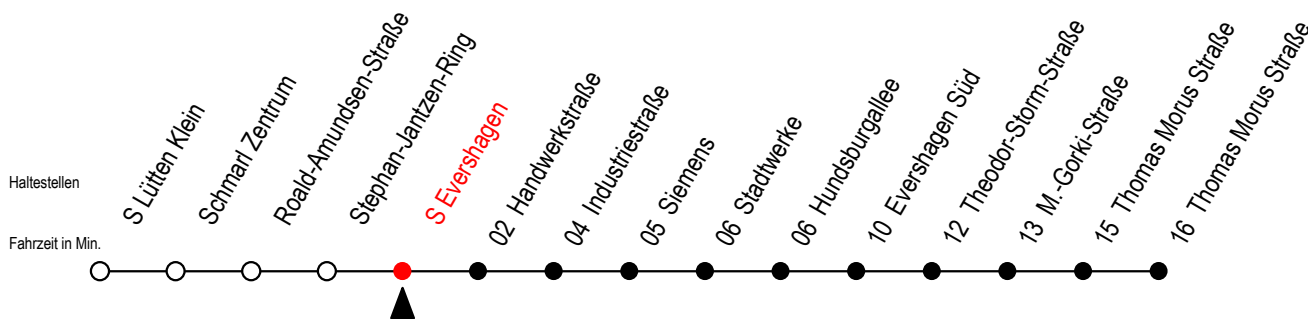

38 S Evershagen

Gültig ab 04.01.2021

Alle Angaben ohne Gewähr

Richtung: Thomas-Morus-Straße

Bitte beachten Sie auch die Linie 39

Uhr Montag - Freitag

Uhr Samstag

Uhr Sonntag - Feiertag

4	25 55	4	--	4	--
5	25 55	5	55	5	--
6	25 55	6	25 55	6	--
7	25 55	7	25 55	7	55
8	25 55	8	25 55	8	25 55
9	25 55	9	25 55	9	25 55
10	25 55	10	25 55	10	25 55
11	25 55	11	25 55	11	25 55
12	25 55	12	25 55	12	25 55
13	25 55	13	25 55	13	25 55
14	25 55	14	25 55	14	25 55
15	25 55	15	25 55	15	25 55
16	25 55	16	25 55	16	25 55
17	25 55	17	25 55	17	25 55
18	25 55	18	25 55	18	25 55
19	25 55	19	25 55	19	25 55
20	25 55	20	25 55	20	25 55
21	25 55	21	25 55	21	25 55
22	25 55	22	25 55	22	25 55
23	25 55 [#]	23	25 55 [#]	23	25 55 [#]
0	25 [#]	0	25 [#]	0	25 [#]

= fährt bis Industriestraße