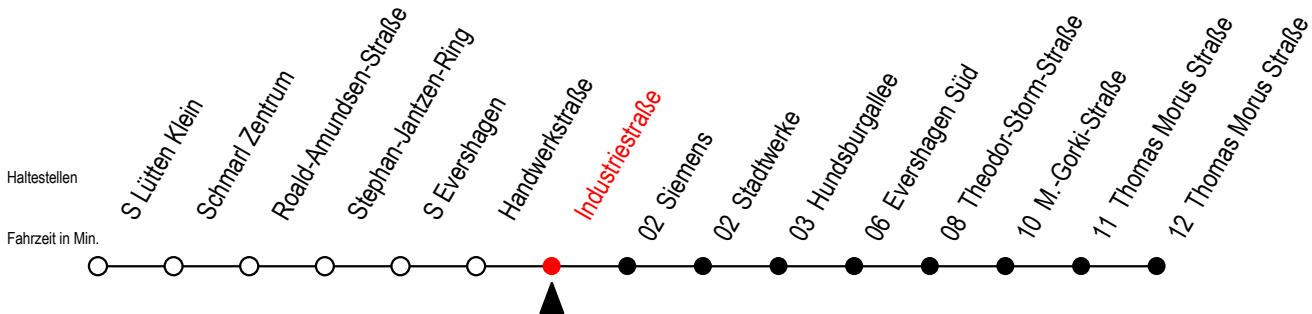

38 Industriestraße

Gültig ab 04.01.2021

Alle Angaben ohne Gewähr

Richtung: Thomas-Morus-Straße

Bitte beachten Sie auch die Linie 39

Uhr Montag - Freitag

Uhr Samstag

Uhr Sonntag - Feiertag

3	59	3	--	3	--
4	29 59	4	--	4	--
5	29 59	5	58	5	--
6	29 59	6	28 58	6	--
7	29 59	7	28 58	7	58
8	29 59	8	28 58	8	28 58
9	29 59	9	28 58	9	28 58
10	29 59	10	29 59	10	29 59
11	29 59	11	29 59	11	29 59
12	29 59	12	29 59	12	29 59
13	29 59	13	29 59	13	29 59
14	29 59	14	29 59	14	29 59
15	29 59	15	29 59	15	29 59
16	29 59	16	29 59	16	29 59
17	29 59	17	29 59	17	29 59
18	29 59	18	29 59	18	29 59
19	29 59	19	29 59	19	29 59
20	28 58	20	28 58	20	28 58
21	28 58	21	28 58	21	28 58
22	28 58	22	28 58	22	28 58
23	28	23	28	23	28