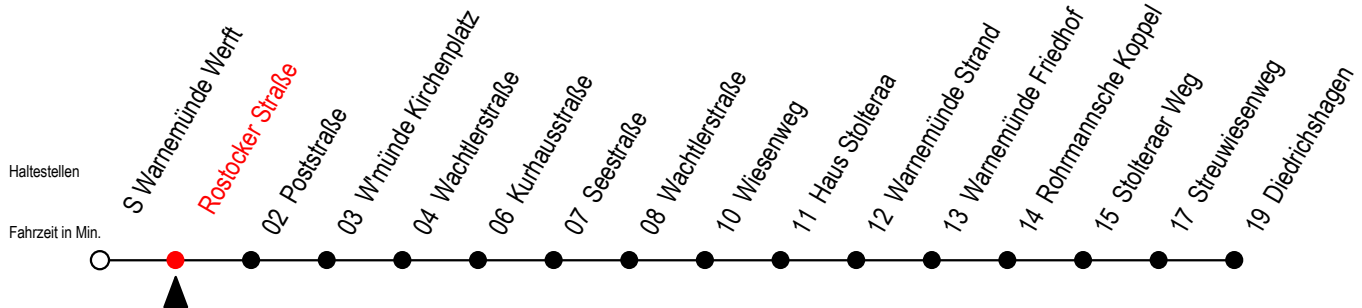

37 Rostocker Straße

Gültig ab 04.01.2021

Alle Angaben ohne Gewähr

Richtung: Diedrichshagen

Uhr Montag - Freitag

Uhr Samstag

Uhr Sonntag - Feiertag

6	16	36 ^S	51	6	--	6	--		
7	06 ^S	21	46	7	53	7	--		
8	16	46		8	16	46	8	22	46
9	16	46		9	16	46	9	16	46
10	16	46		10	16	46	10	16	46
11	16	46		11	16	46	11	16	46
12	16	46		12	16	46	12	16	46
13	16	46		13	16	46	13	16	46
14	16	46		14	16	46	14	16	46
15	16	46		15	16	46	15	16	46
16	16	46		16	16	46	16	16	46
17	16	46		17	16	46	17	16	46
18	16	46		18	16	46	18	16	46
19	16	46		19	16	46	19	16	46

S = fährt an Schultagen*

* Ferienzeiten siehe Infoblatt