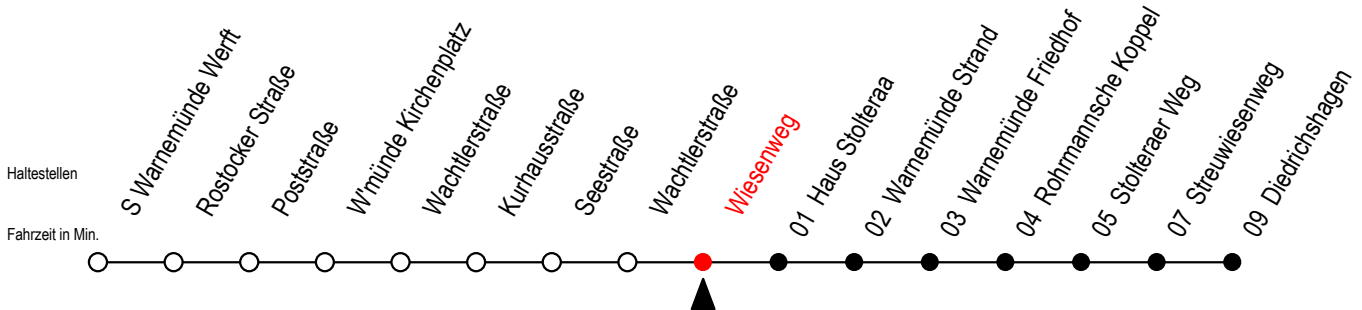

# 37 Wiesenweg

Gültig ab 04.01.2021

Alle Angaben ohne Gewähr

Richtung: Diedrichshagen

## Uhr Montag - Freitag

S = fährt an Schultagen\*

\* Ferienzeiten siehe Infoblatt