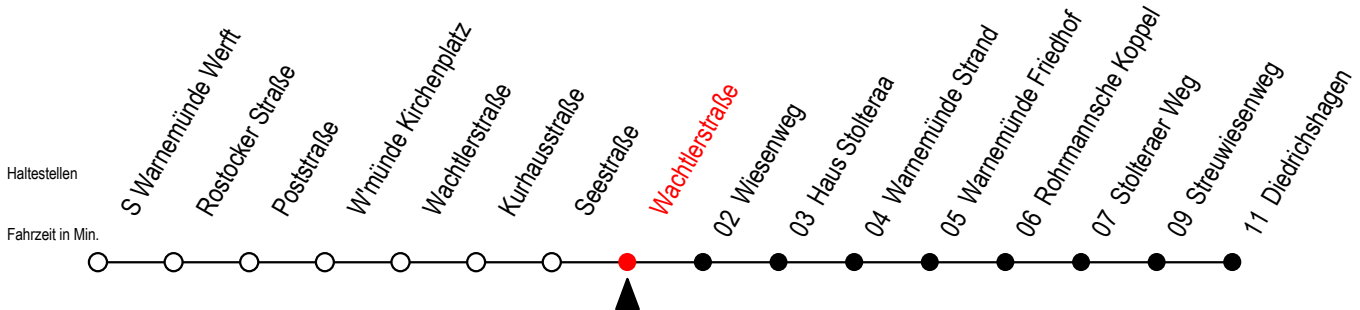

37 Wachtlerstraße

Gültig ab 04.01.2021

Alle Angaben ohne Gewähr

Richtung: Diedrichshagen

Uhr Montag - Freitag

Uhr Samstag

Uhr Sonntag - Feiertag

6	23 43 ^S 58	6	--	6	--
7	13 ^S 28 53	7	--	7	--
8	23 53	8	00 23 53	8	29 53
9	23 53	9	23 53	9	23 53
10	23 53	10	23 53	10	23 53
11	23 53	11	23 53	11	23 53
12	23 53	12	23 53	12	23 53
13	23 53	13	23 53	13	23 53
14	23 53	14	23 53	14	23 53
15	23 53	15	23 53	15	23 53
16	23 53	16	23 53	16	23 53
17	23 53	17	23 53	17	23 53
18	23 53	18	23 53	18	23 53
19	23 53	19	23 53	19	23 53

S = fährt an Schultagen*

* Ferienzeiten siehe Infoblatt