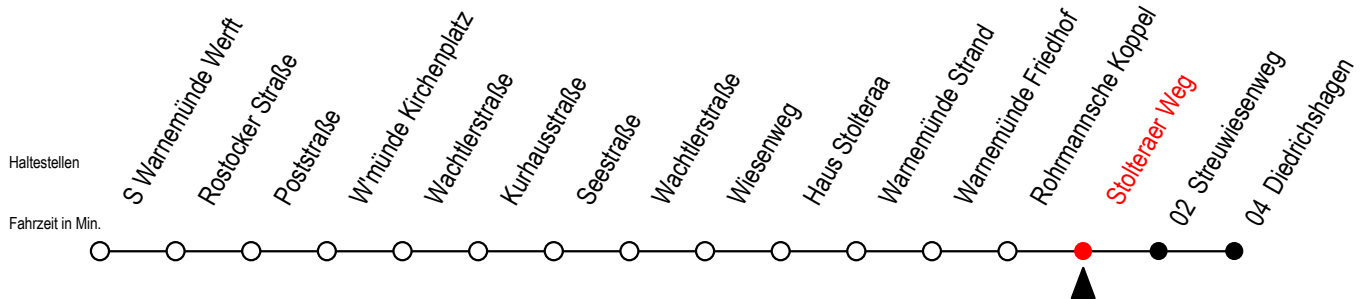

37 Stolteraer Weg

Gültig ab 04.01.2021

Alle Angaben ohne Gewähr

Richtung: Diedrichshagen

Uhr Montag - Freitag

Uhr Samstag

Uhr Sonntag - Feiertag

6	30	50 ^S	6	--	6	--
7	05	20 ^S	7	--	7	--
8	00	30	8	07	8	36
9	00	30	9	00	9	00
10	00	30	10	00	10	00
11	00	30	11	00	11	00
12	00	30	12	00	12	00
13	00	30	13	00	13	00
14	00	30	14	00	14	00
15	00	30	15	00	15	00
16	00	30	16	00	16	00
17	00	30	17	00	17	00
18	00	30	18	00	18	00
19	00	30	19	00	19	00
20	00		20	00	20	00

S = fährt an Schultagen*

* Ferienzeiten siehe Infoblatt