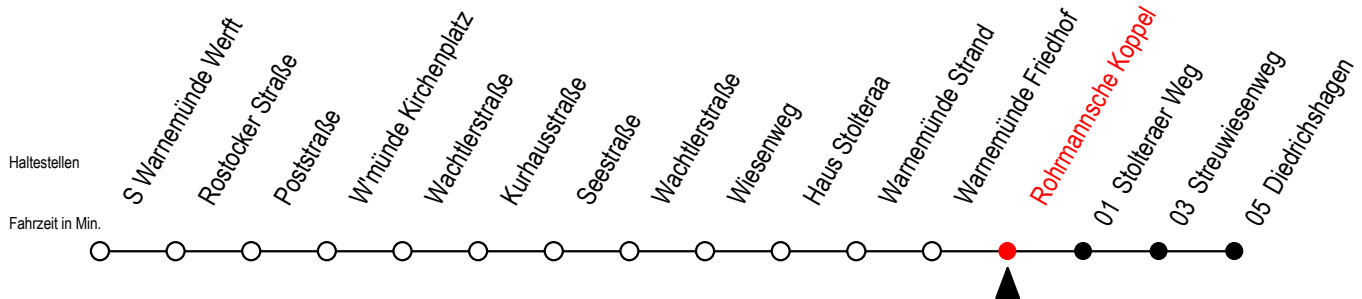

37 Rohrmannsche Koppel

Gültig ab 04.01.2021

Alle Angaben ohne Gewähr

Richtung: Diedrichshagen

Uhr Montag - Freitag

Uhr Samstag

Uhr Sonntag - Feiertag

6	29 49 ^S	6	--	6	--
7	04 19 ^S 34 59	7	--	7	--
8	29 59	8	06 29 59	8	35 59
9	29 59	9	29 59	9	29 59
10	29 59	10	29 59	10	29 59
11	29 59	11	29 59	11	29 59
12	29 59	12	29 59	12	29 59
13	29 59	13	29 59	13	29 59
14	29 59	14	29 59	14	29 59
15	29 59	15	29 59	15	29 59
16	29 59	16	29 59	16	29 59
17	29 59	17	29 59	17	29 59
18	29 59	18	29 59	18	29 59
19	29 59	19	29 59	19	29 59

S = fährt an Schultagen*

* Ferienzeiten siehe Infoblatt