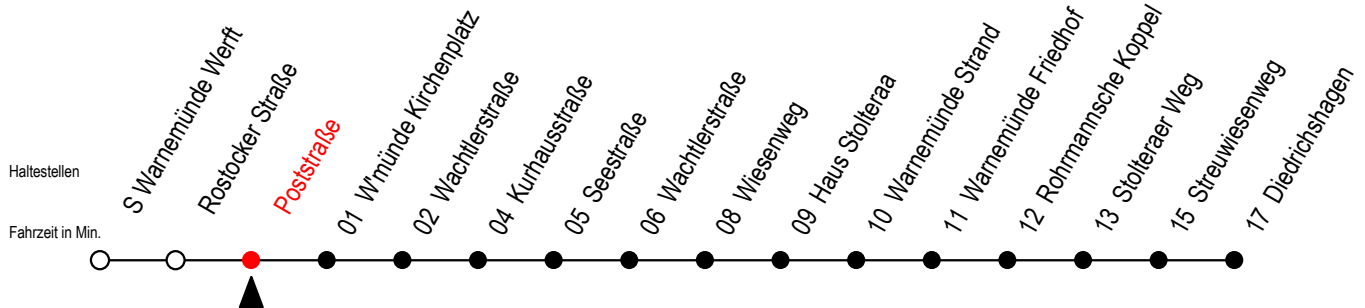

37 Poststraße

Gültig ab 04.01.2021

Alle Angaben ohne Gewähr

Richtung: Diedrichshagen

Uhr Montag - Freitag

Uhr Samstag

Uhr Sonntag - Feiertag

6	18	38 ^S	53	6	--	6	--		
7	08 ^S	23	48	7	55	7	--		
8	18	48		8	18	48	8	24	48
9	18	48		9	18	48	9	18	48
10	18	48		10	18	48	10	18	48
11	18	48		11	18	48	11	18	48
12	18	48		12	18	48	12	18	48
13	18	48		13	18	48	13	18	48
14	18	48		14	18	48	14	18	48
15	18	48		15	18	48	15	18	48
16	18	48		16	18	48	16	18	48
17	18	48		17	18	48	17	18	48
18	18	48		18	18	48	18	18	48
19	18	48		19	18	48	19	18	48

S = fährt an Schultagen*

* Ferienzeiten siehe Infoblatt