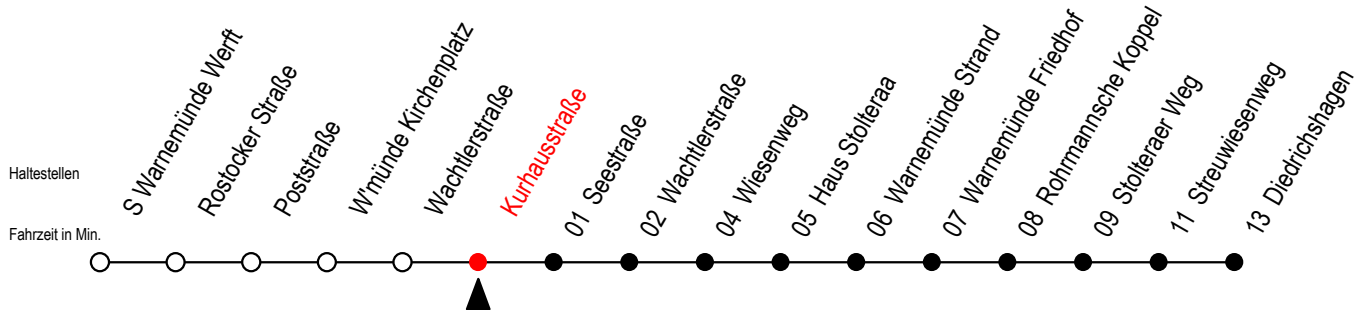

# 37 Kurhausstraße

Gültig ab 04.01.2021

Alle Angaben ohne Gewähr

Richtung: Diedrichshagen

S = fährt an Schultagen\*

\* Ferienzeiten siehe Infoblatt