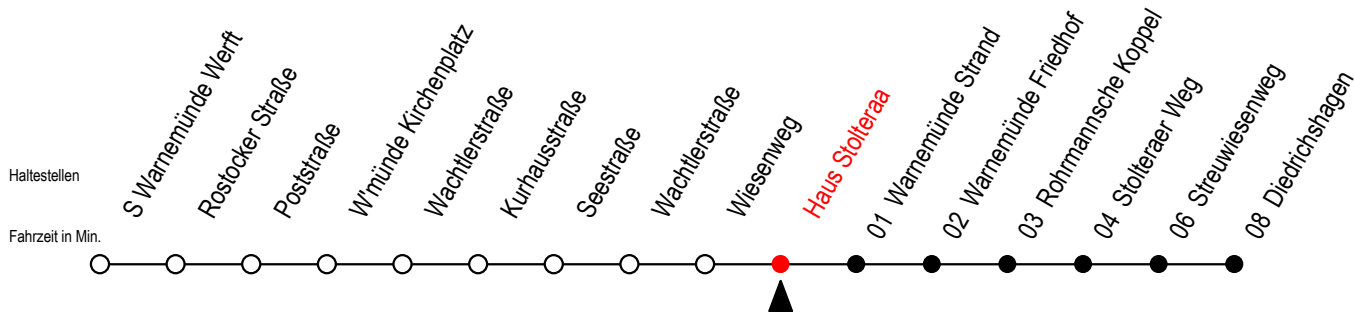

37 Haus Stolteraa

Gültig ab 04.01.2021

Alle Angaben ohne Gewähr

Richtung: Diedrichshagen

Uhr Montag - Freitag

Uhr Samstag

Uhr Sonntag - Feiertag

6	26 46 ^S	6	--	6	--
7	01 16 ^S 31 56	7	--	7	--
8	26 56	8	03 26 56	8	32 56
9	26 56	9	26 56	9	26 56
10	26 56	10	26 56	10	26 56
11	26 56	11	26 56	11	26 56
12	26 56	12	26 56	12	26 56
13	26 56	13	26 56	13	26 56
14	26 56	14	26 56	14	26 56
15	26 56	15	26 56	15	26 56
16	26 56	16	26 56	16	26 56
17	26 56	17	26 56	17	26 56
18	26 56	18	26 56	18	26 56
19	26 56	19	26 56	19	26 56

S = fährt an Schultagen*

* Ferienzeiten siehe Infoblatt