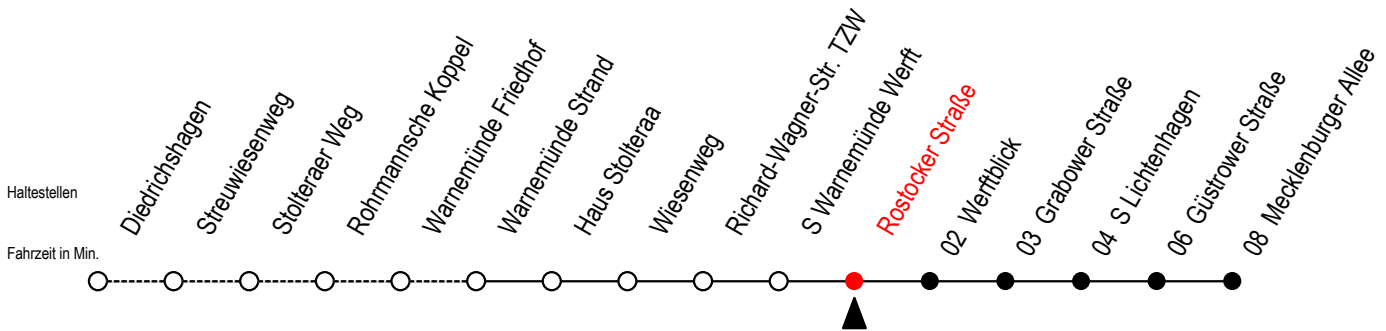

36 Rostocker Straße

Gültig ab 21.04.2022

Alle Angaben ohne Gewähr

Richtung: Mecklenburger Allee

Uhr Montag - Freitag			Uhr Samstag			Uhr Sonntag - Feiertag		
4	01	31	4	42 ^A	4	42 ^A		
5	04	19 34 49	5	12 ^A 42 ^A	5	12 ^A 42 ^A		
6	04	19 34 49	6	01 31	6	12 ^A 42 ^A		
7	04	19 34 49	7	01 31	7	12 ^A 40		
8	04	19 34 49	8	02 17 32 47	8	10 30 45		
9	04	19 34 49	9	04 19 34 49	9	00 15 30 45		
10	04	19 34 49	10	04 19 34 49	10	00 15 30 45		
11	04	19 34 49	11	04 19 34 49	11	00 15 30 45		
12	04	19 34 49	12	04 19 34 49	12	00 15 30 45		
13	04	19 34 49	13	04 19 34 49	13	00 15 30 45		
14	04	19 34 49	14	04 19 34 49	14	00 15 30 45		
15	04	19 34 49	15	04 19 34 49	15	00 15 30 45		
16	04	19 34 49	16	04 19 34 49	16	00 15 30 45		
17	04	19 34 49	17	04 19 34 49	17	00 15 30 45		
18	04	19 34 49	18	04 19 34 49	18	00 15 30 45		
19	04	19 34 47	19	04 19 34 47	19	00 15 32 47		
20	02	17 32	20	02 17 32	20	02 17 32		
21	01	31	21	01 31	21	01 31		
22	01	31	22	01 31	22	01 31		
23	01	31	23	01 31	23	01 31		
0	01	31	0	01 31	0	01 31		

A = Anschluss zur Linie F1 an der Haltestelle Mecklenburger Allee