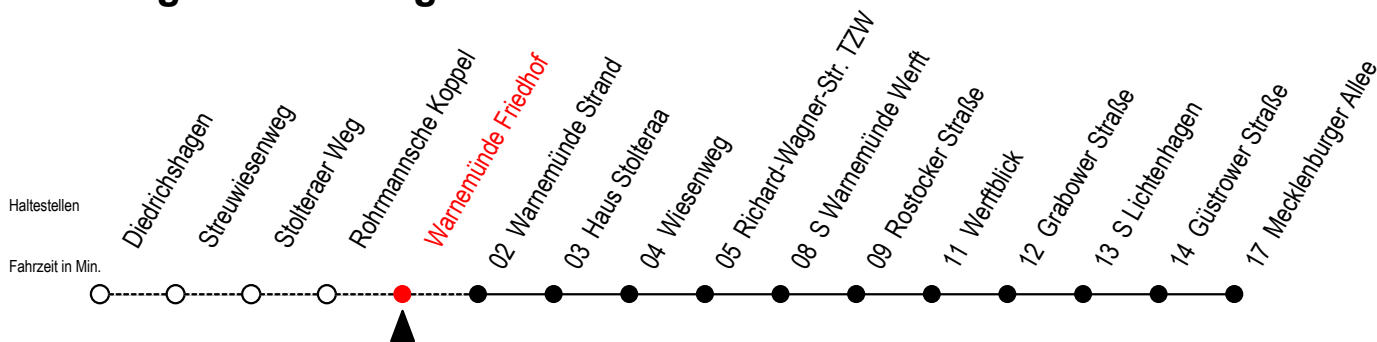

36 Warnemünde Friedhof

Gültig ab 21.04.2022

Alle Angaben ohne Gewähr

Richtung: Mecklenburger Allee

Uhr Montag - Freitag

Uhr Samstag

Uhr Sonntag - Feiertag

4	23 54	4	48 ^W	4	48 ^W
5	24 54	5	18 ^W 52	5	18 ^W 48 ^W
6	--	6	22 52	6	18 ^W
7	--	7	22 53	7	18 ^W 48 ^W
8	--	8	--	8	18 ^W
20	52	20	52	20	52
21	22 52	21	22 52	21	22 52
22	22 52	22	22 52	22	22 52
23	22 52	23	22 52	23	22 52
0	22	0	22	0	22

W = fährt bis S Warnemünde Werft