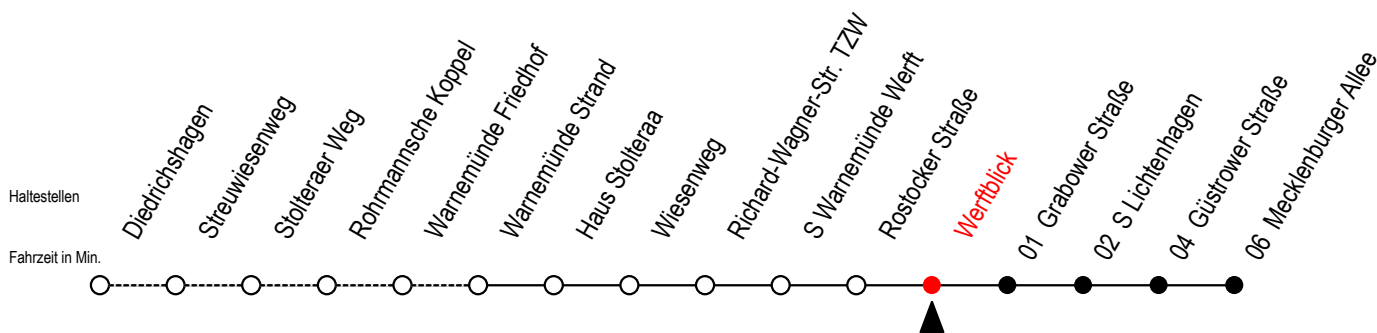

36 Werftblick

Gültig ab 21.04.2022

Alle Angaben ohne Gewähr

Richtung: Mecklenburger Allee

Uhr Montag - Freitag

Uhr Samstag

Uhr Sonntag - Feiertag

4	03 33	4	44 ^A	4	44 ^A
5	06 21 36 51	5	14 ^A 44 ^A	5	14 ^A 44 ^A
6	06 21 36 51	6	03 33	6	14 ^A 44 ^A
7	06 21 36 51	7	03 33	7	14 ^A 42
8	06 21 36 51	8	04 19 34 49	8	12 32 47
9	06 21 36 51	9	06 21 36 51	9	02 17 32 47
10	06 21 36 51	10	06 21 36 51	10	02 17 32 47
11	06 21 36 51	11	06 21 36 51	11	02 17 32 47
12	06 21 36 51	12	06 21 36 51	12	02 17 32 47
13	06 21 36 51	13	06 21 36 51	13	02 17 32 47
14	06 21 36 51	14	06 21 36 51	14	02 17 32 47
15	06 21 36 51	15	06 21 36 51	15	02 17 32 47
16	06 21 36 51	16	06 21 36 51	16	02 17 32 47
17	06 21 36 51	17	06 21 36 51	17	02 17 32 47
18	06 21 36 51	18	06 21 36 51	18	02 17 32 47
19	06 21 36 49	19	06 21 36 49	19	02 17 34 49
20	04 19 34	20	04 19 34	20	04 19 34
21	03 33	21	03 33	21	03 33
22	03 33	22	03 33	22	03 33
23	03 33	23	03 33	23	03 33
0	03 33	0	03 33	0	03 33

A = Anschluss zur Linie F1 an der Haltestelle Mecklenburger Allee