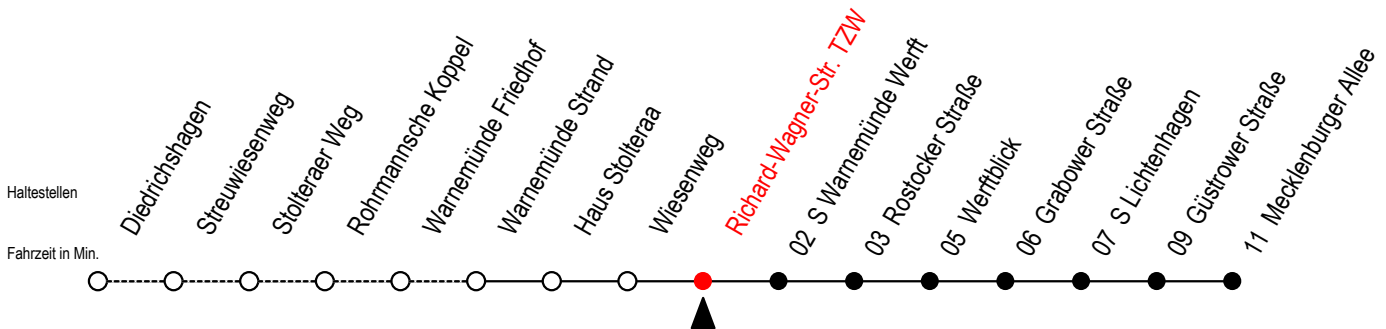

# 36 Richard-Wagner-Str. TZW

Gültig ab 21.04.2022

Alle Angaben ohne Gewähr

Richtung: Mecklenburger Allee

Uhr Montag - Freitag					Uhr Samstag					Uhr Sonntag - Feiertag				
<b>3</b>	58				<b>3</b>	--				<b>3</b>	--			
<b>4</b>	28				<b>4</b>	38 <sup>A</sup>	53 <sup>W</sup>			<b>4</b>	38 <sup>A</sup>	53 <sup>W</sup>		
<b>5</b>	00	15	30	45	<b>5</b>	08 <sup>A</sup>	23 <sup>W</sup>	38 <sup>A</sup>	57	<b>5</b>	08 <sup>A</sup>	23 <sup>W</sup>	38 <sup>A</sup>	53 <sup>W</sup>
<b>6</b>	00	15	30	45	<b>6</b>	27	57			<b>6</b>	08 <sup>A</sup>	23 <sup>W</sup>	38 <sup>A</sup>	
<b>7</b>	00	15	30	45	<b>7</b>	27	59			<b>7</b>	08 <sup>A</sup>	23 <sup>W</sup>	36	53 <sup>W</sup>
<b>8</b>	00	15	30	45	<b>8</b>	14	29	44		<b>8</b>	06	23 <sup>W</sup>	26	41
											56			
<b>9</b>	00	15	30	45	<b>9</b>	00	15	30	45	<b>9</b>	11	26	41	56
<b>10</b>	00	15	30	45	<b>10</b>	00	15	30	45	<b>10</b>	11	26	41	56
<b>11</b>	00	15	30	45	<b>11</b>	00	15	30	45	<b>11</b>	11	26	41	56
<b>12</b>	00	15	30	45	<b>12</b>	00	15	30	45	<b>12</b>	11	26	41	56
<b>13</b>	00	15	30	45	<b>13</b>	00	15	30	45	<b>13</b>	11	26	41	56
<b>14</b>	00	15	30	45	<b>14</b>	00	15	30	45	<b>14</b>	11	26	41	56
<b>15</b>	00	15	30	45	<b>15</b>	00	15	30	45	<b>15</b>	11	26	41	56
<b>16</b>	00	15	30	45	<b>16</b>	00	15	30	45	<b>16</b>	11	26	41	56
<b>17</b>	00	15	30	45	<b>17</b>	00	15	30	45	<b>17</b>	11	26	41	56
<b>18</b>	00	15	30	45	<b>18</b>	00	15	30	45	<b>18</b>	11	26	41	56
<b>19</b>	00	15	30	43 58	<b>19</b>	00	15	30	43	<b>19</b>	11	28	43	58
						58								
<b>20</b>	13	28	57		<b>20</b>	13	28	57		<b>20</b>	13	28	57	
<b>21</b>	27	57			<b>21</b>	27	57			<b>21</b>	27	57		
<b>22</b>	27	57			<b>22</b>	27	57			<b>22</b>	27	57		
<b>23</b>	27	57			<b>23</b>	27	57			<b>23</b>	27	57		
<b>0</b>	27				<b>0</b>	27				<b>0</b>	27			

A = Anschluss zur Linie F1 an der Haltestelle Mecklenburger Allee

W = fährt bis S Warnemünde Werft