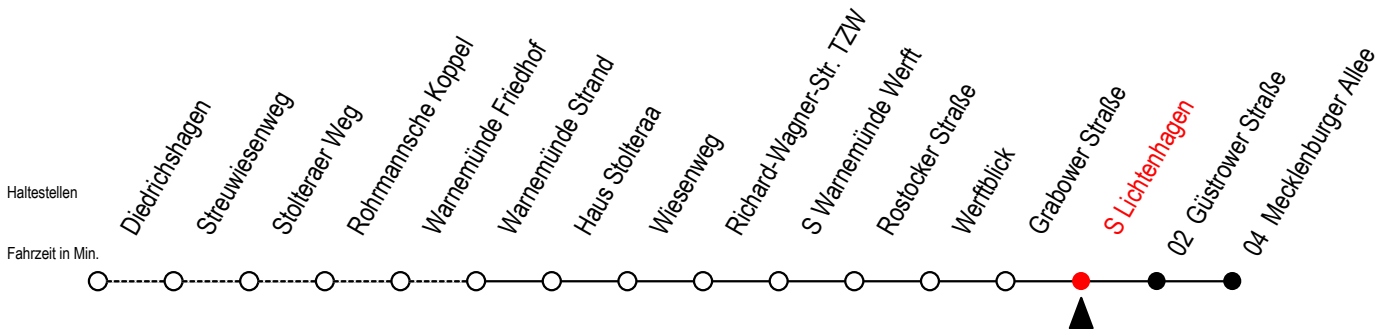

36 s Lichtenhagen

Gültig ab 21.04.2022

Alle Angaben ohne Gewähr

Richtung: Mecklenburger Allee

Uhr Montag - Freitag

Uhr Samstag

Uhr Sonntag - Feiertag

4	05 35	4	46 ^A	4	46 ^A
5	08 23 38 53	5	16 ^A 46 ^A	5	16 ^A 46 ^A
6	08 23 38 53	6	05 35	6	16 ^A 46 ^A
7	08 23 38 53	7	05 35	7	16 ^A 44
8	08 23 38 53	8	07 22 37 52	8	14 34 49
9	08 23 38 53	9	08 23 38 53	9	04 19 34 49
10	08 23 38 53	10	08 23 38 53	10	04 19 34 49
11	08 23 38 53	11	08 23 38 53	11	04 19 34 49
12	08 23 38 53	12	08 23 38 53	12	04 19 34 49
13	08 23 38 53	13	08 23 38 53	13	04 19 34 49
14	08 23 38 53	14	08 23 38 53	14	04 19 34 49
15	08 23 38 53	15	08 23 38 53	15	04 19 34 49
16	08 23 38 53	16	08 23 38 53	16	04 19 34 49
17	08 23 38 53	17	08 23 38 53	17	04 19 34 49
18	08 23 38 53	18	08 23 38 53	18	04 19 34 49
19	08 23 38 51	19	08 23 38 51	19	04 19 36 51
20	06 21 36	20	06 21 36	20	06 21 36
21	05 35	21	05 35	21	05 35
22	05 35	22	05 35	22	05 35
23	05 35	23	05 35	23	05 35
0	05 35	0	05 35	0	05 35

A = Anschluss zur Linie F1 an der Haltestelle Mecklenburger Allee