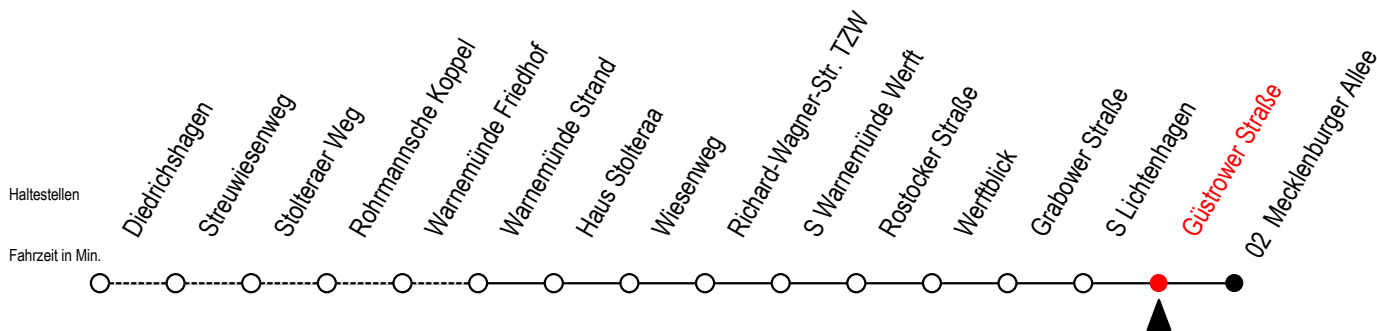

36 Güstrower Straße

Gültig ab 21.04.2022

Alle Angaben ohne Gewähr

Richtung: Mecklenburger Allee

Uhr Montag - Freitag

Uhr Samstag

Uhr Sonntag - Feiertag

4	07 37	4	47 ^A	4	47 ^A
5	10 25 40 55	5	17 ^A 47 ^A	5	17 ^A 47 ^A
6	10 25 40 55	6	06 36	6	17 ^A 47 ^A
7	10 25 40 55	7	06 36	7	17 ^A 45
8	10 25 40 55	8	08 23 38 53	8	15 35 50
9	10 25 40 55	9	10 25 40 55	9	05 20 35 50
10	10 25 40 55	10	10 25 40 55	10	05 20 35 50
11	10 25 40 55	11	10 25 40 55	11	05 20 35 50
12	10 25 40 55	12	10 25 40 55	12	05 20 35 50
13	10 25 40 55	13	10 25 40 55	13	05 20 35 50
14	10 25 40 55	14	10 25 40 55	14	05 20 35 50
15	10 25 40 55	15	10 25 40 55	15	05 20 35 50
16	10 25 40 55	16	10 25 40 55	16	05 20 35 50
17	10 25 40 55	17	10 25 40 55	17	05 20 35 50
18	10 25 40 55	18	10 25 40 55	18	05 20 35 50
19	10 25 40 52	19	10 25 40 52	19	05 20 37 52
20	07 22 37	20	07 22 37	20	07 22 37
21	06 36	21	06 36	21	06 36
22	06 36	22	06 36	22	06 36
23	06 36	23	06 36	23	06 36
0	06 36	0	06 36	0	06 36

A = Anschluss zur Linie F1 an der Haltestelle Mecklenburger Allee