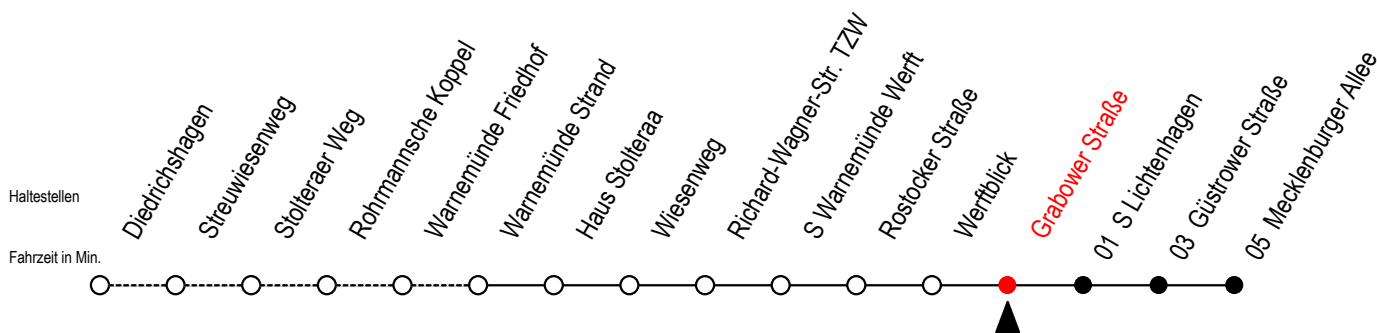

36 Grabower Straße

Gültig ab 21.04.2022

Alle Angaben ohne Gewähr

Richtung: Mecklenburger Allee

Uhr Montag - Freitag

Uhr Samstag

Uhr Sonntag - Feiertag

4	04 34	4	45 ^A	4	45 ^A
5	07 22 37 52	5	15 ^A 45 ^A	5	15 ^A 45 ^A
6	07 22 37 52	6	04 34	6	15 ^A 45 ^A
7	07 22 37 52	7	04 34	7	15 ^A 43
8	07 22 37 52	8	05 20 35 50	8	13 33 48
9	07 22 37 52	9	07 22 37 52	9	03 18 33 48
10	07 22 37 52	10	07 22 37 52	10	03 18 33 48
11	07 22 37 52	11	07 22 37 52	11	03 18 33 48
12	07 22 37 52	12	07 22 37 52	12	03 18 33 48
13	07 22 37 52	13	07 22 37 52	13	03 18 33 48
14	07 22 37 52	14	07 22 37 52	14	03 18 33 48
15	07 22 37 52	15	07 22 37 52	15	03 18 33 48
16	07 22 37 52	16	07 22 37 52	16	03 18 33 48
17	07 22 37 52	17	07 22 37 52	17	03 18 33 48
18	07 22 37 52	18	07 22 37 52	18	03 18 33 48
19	07 22 37 50	19	07 22 37 50	19	03 18 35 50
20	05 20 35	20	05 20 35	20	05 20 35
21	04 34	21	04 34	21	04 34
22	04 34	22	04 34	22	04 34
23	04 34	23	04 34	23	04 34
0	04 34	0	04 34	0	04 34

A = Anschluss zur Linie F1 an der Haltestelle Mecklenburger Allee