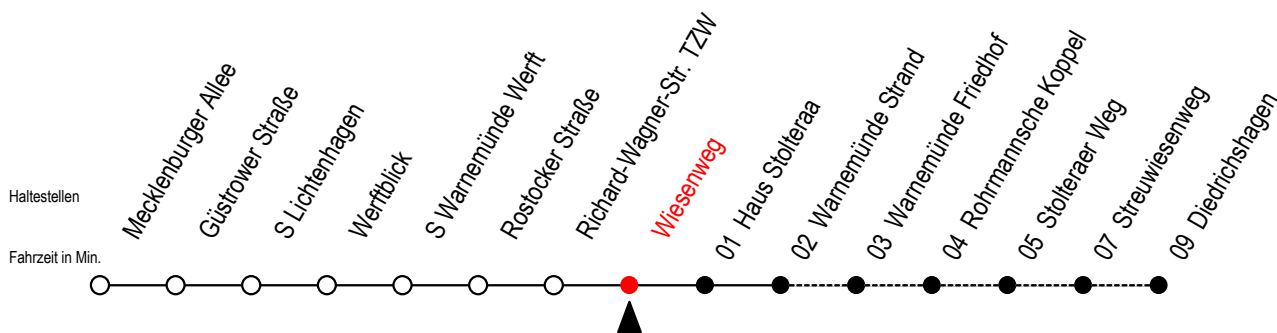

36 Wiesenweg

Gültig ab 21.04.2022

Alle Angaben ohne Gewähr

Richtung: Warnemünde Strand / Diedrichshagen

Uhr Montag - Freitag

Uhr Samstag

Uhr Sonntag - Feiertag

4	30 ^D	4	21	33 ^D	51	4	21	33 ^D	51
5	00 ^D 15 30 ^D 45	5	03 ^D 21 33 ^D 51	5	03 ^D 21 33 ^D 51				
6	00 ^D 15 30 45	6	03 ^D 21 33 ^D	6	03 ^D 21 51				
7	00 15 30 45	7	01 ^D 31 ^D	7	03 ^D 21 33 ^D 51				
8	00 15 30 45	8	01 16 31 46	8	03 ^D 22 47				
9	00 15 30 45	9	01 16 31 46	9	02 17 32 47				
10	00 15 30 45	10	01 16 30 45	10	02 17 32 47				
11	00 15 30 45	11	00 15 30 45	11	02 17 32 47				
12	00 15 30 45	12	00 15 30 45	12	02 17 32 47				
13	00 15 30 45	13	00 15 30 45	13	02 17 32 47				
14	00 15 30 45	14	00 15 30 45	14	02 17 32 47				
15	00 15 30 45	15	00 15 30 45	15	02 17 32 47				
16	00 15 30 45	16	00 15 30 45	16	02 17 32 47				
17	00 15 30 45	17	00 15 30 45	17	02 17 32 47				
18	00 15 30 45	18	00 15 30 45	18	02 17 32 47				
19	00 15 30 45	19	00 15 30 45	19	02 17 32 47				
20	00 15 30 ^D 45	20	00 15 30 ^D 45	20	02 17 32 ^D 47				
21	05 ^D 31 ^D	21	05 ^D 31 ^D	21	01 ^D 31 ^D				
22	01 ^D 31 ^D	22	01 ^D 31 ^D	22	01 ^D 31 ^D				
23	01 ^D 31 ^D	23	01 ^D 31 ^D	23	01 ^D 31 ^D				
0	01 ^D 31	0	01 ^D 30	0	01 ^D 30				

D = fährt bis Diedrichshagen