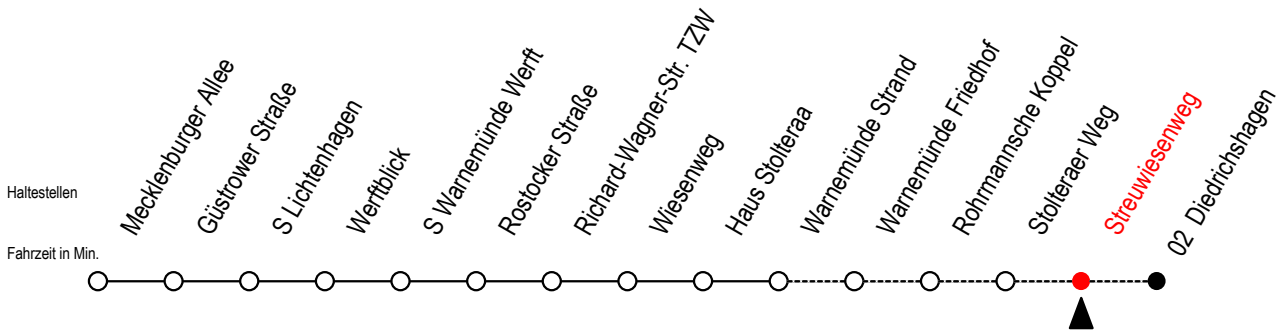

36 Streuwiesenweg

Gültig ab 21.04.2022

Alle Angaben ohne Gewähr

Richtung: Diedrichshagen

Uhr Montag - Freitag

Uhr Samstag

Uhr Sonntag - Feiertag

4	37	4	39	4	39
5	07 37	5	09 39	5	09 39
6	07	6	09 39	6	09
7	--	7	08 38	7	09 39
8	--	8	--	8	09
20	37	20	37	20	39
21	12 38	21	12 38	21	08 38
22	08 38	22	08 38	22	08 38
23	08 38	23	08 38	23	08 38
0	08	0	08	0	08