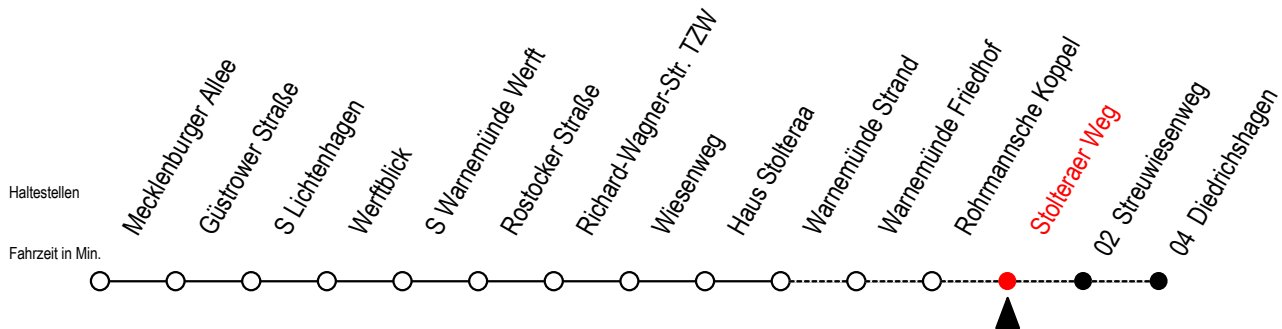

36 Stolteraer Weg

Gültig ab 21.04.2022

Alle Angaben ohne Gewähr

Richtung: Diedrichshagen

Uhr Montag - Freitag

Uhr Samstag

Uhr Sonntag - Feiertag

4	35	4	38	4	38
5	05 35	5	08 38	5	08 38
6	05	6	08 38	6	08
7	--	7	06 36	7	08 38
8	--	8	--	8	08
20	35	20	35	20	37
21	10 36	21	10 36	21	06 36
22	06 36	22	06 36	22	06 36
23	06 36	23	06 36	23	06 36
0	06	0	06	0	06