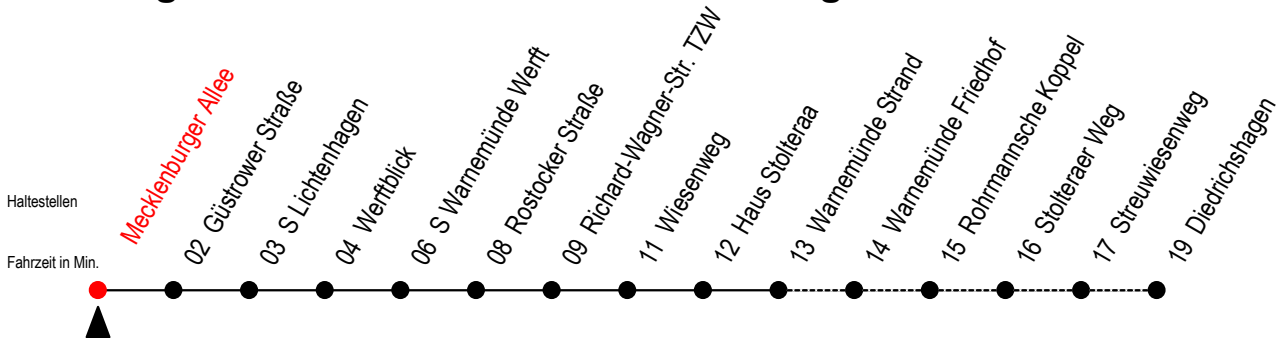

36 Mecklenburger Allee

Gültig ab 21.04.2022

Alle Angaben ohne Gewähr

Richtung: Warnemünde Strand / Diedrichshagen

Uhr Montag - Freitag

Uhr Samstag

Uhr Sonntag - Feiertag

4	19 ^D 49 ^D	4	10 40	4	10 40
5	04 19 ^D 34 49 ^D	5	10 40	5	10 40
6	04 17 32 47	6	10 49 ^D	6	10 40
7	02 17 32 47	7	19 ^D 49	7	10 40
8	02 17 32 47	8	04 19 34 49	8	10 35 50
9	02 17 32 47	9	04 19 34 49	9	05 20 35 50
10	02 17 32 47	10	04 17 32 47	10	05 20 35 50
11	02 17 32 47	11	02 17 32 47	11	05 20 35 50
12	02 17 32 47	12	02 17 32 47	12	05 20 35 50
13	02 17 32 47	13	02 17 32 47	13	05 20 35 50
14	02 17 32 47	14	02 17 32 47	14	05 20 35 50
15	02 17 32 47	15	02 17 32 47	15	05 20 35 50
16	02 17 32 47	16	02 17 32 47	16	05 20 35 50
17	02 17 32 47	17	02 17 32 47	17	05 20 35 50
18	02 17 32 47	18	02 17 32 47	18	05 20 35 50
19	02 17 32 47	19	02 17 32 47	19	05 20 35 50
20	02 17 ^D 32 54 ^D	20	02 17 ^D 32 54 ^D	20	05 20 ^D 35 50 ^D
21	20 ^D 50 ^D	21	20 ^D 50 ^D	21	20 ^D 50 ^D
22	20 ^D 50 ^D	22	20 ^D 50 ^D	22	20 ^D 50 ^D
23	20 ^D 50 ^D	23	20 ^D 50 ^D	23	20 ^D 50 ^D
0	20	0	20	0	20

D = fährt bis Diedrichshagen