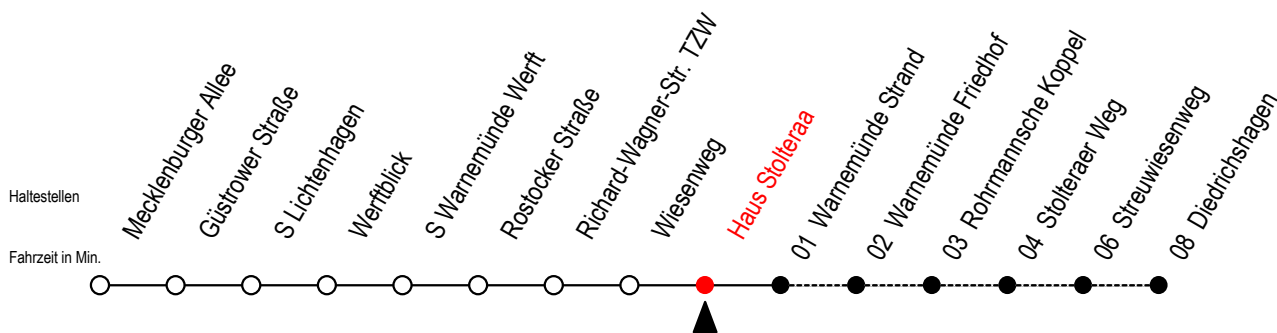

36 Haus Stolteraa

Gültig ab 21.04.2022

Alle Angaben ohne Gewähr

Richtung: Warnemünde Strand / Diedrichshagen

Uhr Montag - Freitag

Uhr Samstag

Uhr Sonntag - Feiertag

4	31 ^D	4	22 34 ^D 52	4	22 34 ^D 52
5	01 ^D 16 31 ^D 46	5	04 ^D 22 34 ^D 52	5	04 ^D 22 34 ^D 52
6	01 ^D 16 31 46	6	04 ^D 22 34 ^D	6	04 ^D 22 52
7	01 16 31 46	7	02 ^D 32 ^D	7	04 ^D 22 34 ^D 52
8	01 16 31 46	8	02 17 32 47	8	04 ^D 23 48
9	01 16 31 46	9	02 17 32 47	9	03 18 33 48
10	01 16 31 46	10	02 17 31 46	10	03 18 33 48
11	01 16 31 46	11	01 16 31 46	11	03 18 33 48
12	01 16 31 46	12	01 16 31 46	12	03 18 33 48
13	01 16 31 46	13	01 16 31 46	13	03 18 33 48
14	01 16 31 46	14	01 16 31 46	14	03 18 33 48
15	01 16 31 46	15	01 16 31 46	15	03 18 33 48
16	01 16 31 46	16	01 16 31 46	16	03 18 33 48
17	01 16 31 46	17	01 16 31 46	17	03 18 33 48
18	01 16 31 46	18	01 16 31 46	18	03 18 33 48
19	01 16 31 46	19	01 16 31 46	19	03 18 33 48
20	01 16 31 ^D 46	20	01 16 31 ^D 46	20	03 18 33 ^D 48
21	06 ^D 32 ^D	21	06 ^D 32 ^D	21	02 ^D 32 ^D
22	02 ^D 32 ^D	22	02 ^D 32 ^D	22	02 ^D 32 ^D
23	02 ^D 32 ^D	23	02 ^D 32 ^D	23	02 ^D 32 ^D
0	02 ^D 32	0	02 ^D 31	0	02 ^D 31

D = fährt bis Diedrichshagen