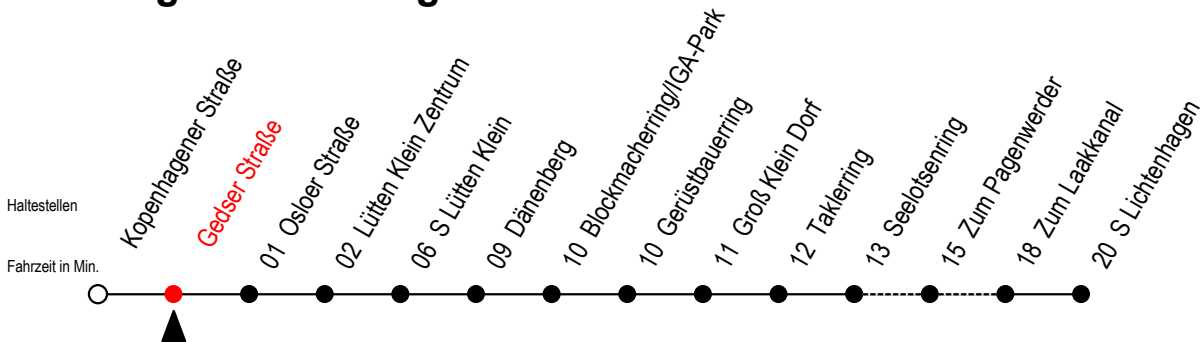

# 31 Gedser Straße

Gültig ab 04.01.2021

Alle Angaben ohne Gewähr

Richtung: S Lichtenhagen

## Uhr Montag - Freitag

P = fährt über Zum Pagenwerder

H = fährt bis S Lütten-Klein