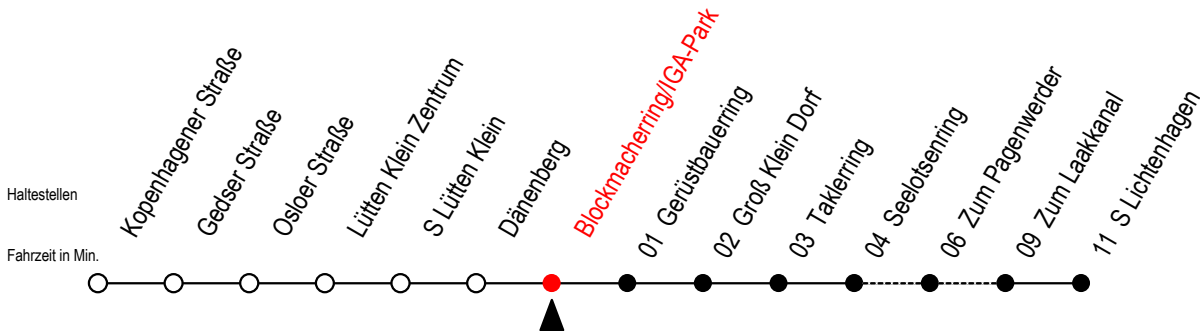

# 31 Blockmacherring/IGA-Park

Gültig ab 04.01.2021

Alle Angaben ohne Gewähr

Richtung: S Lichtenhagen

## Uhr Montag - Freitag

4	16	36	51
5	07 <sup>P</sup>	22 <sup>P</sup>	37 <sup>P</sup> 52 <sup>P</sup>
6	07 <sup>P</sup>	16 <sup>P</sup> 24 <sup>W</sup>	31 <sup>P</sup> 39 <sup>W</sup> 46 <sup>P</sup> 54 <sup>W</sup>
7	01 <sup>P</sup>	09 <sup>W</sup>	17 27 37 52
8	07	22	37 52
9	07	22	37 52
10	07	22	37 52
11	07	22	37 52
12	07	22	37 52
13	07	22	31 39 46 54
14	01	09	16 24 31 39 <sup>W</sup> 46 54 <sup>W</sup>
15	01	09 <sup>W</sup>	16 24 <sup>W</sup> 31 39 <sup>W</sup> 46 54 <sup>W</sup>
16	01	09 <sup>W</sup>	16 24 <sup>W</sup> 31 39 <sup>W</sup> 46 54 <sup>W</sup>
17	01	09 <sup>W</sup>	17 27 37 52
18	07	22	37 52
19	07	22	37 52
20	07	22	37 52
21	07	22	37 52
22	07	22	36 51
23	21	51	
0	21		

P = fährt über Zum Pagenwerder

W = fährt nicht in den Winter-, Sommer und Weihnachtsferien\*

\* Ferienzeiten siehe Infoblatt

Servicetelefon: 0381 / 8021900