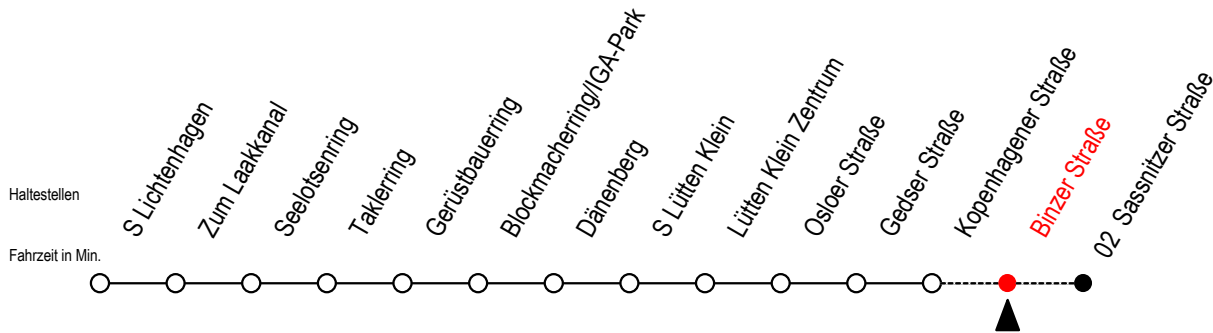

31 Binzer Straße

Gültig ab 04.01.2021

Alle Angaben ohne Gewähr

Richtung: Sassnitzer Straße

Uhr Montag - Freitag

Uhr Samstag

Uhr Sonntag - Feiertag

4	--	4	26 [#] 56 [#]	4	26 [#] 56 [#]
5	--	5	26 [#] 56 [#]	5	26 [#] 56 [#]
6	--	6	--	6	26 [#] 56 [#]
7	--	7	--	7	26 [#]

= fährt bis Sassnitzer Straße

* Ferienzeiten siehe Infoblatt