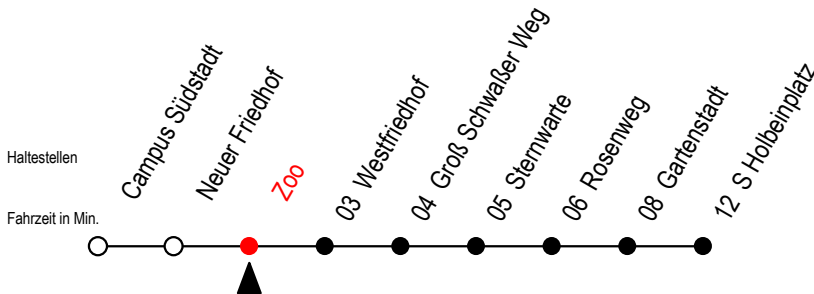

28 Zoo

Gültig ab 21.04.2022

Alle Angaben ohne Gewähr

Richtung: S Holbeinplatz

geänderte Linienführung zwischen Rosenweg und Holbeinplatz

Uhr Montag - Freitag

Uhr Samstag

Uhr Sonntag - Feiertag

4	27 ^{UT} 59 ^U	4	--	4	--
5	29 ^U 59 ^U	5	--	5	--
6	25 ^U 53 ^U	6	06 ^U 36 ^U 56 ^U	6	--
7	13 ^U 23 ^{US} 33 ^U 53 ^U	7	26 ^U 56 ^U	7	59 ^U
8	13 ^U 33 ^U 53 ^U	8	29 ^U 59 ^U	8	29 ^U 59 ^U
9	13 ^U 33 ^U 53 ^U	9	29 ^U 59 ^U	9	29 ^U 59 ^U
10	13 ^U 33 ^U 53 ^U	10	25 ^U 55 ^U	10	29 ^U 59 ^U
11	13 ^U 33 ^U 53 ^U	11	25 ^U 55 ^U	11	29 ^U 59 ^U
12	13 ^U 33 ^U 53 ^U	12	25 ^U 55 ^U	12	29 ^U 59 ^U
13	13 ^U 33 ^U 53 ^U	13	25 ^U 55 ^U	13	29 ^U 59 ^U
14	13 ^U 33 ^U 53 ^U	14	25 ^U 55 ^U	14	29 ^U 59 ^U
15	03 ^{US} 13 ^U 23 ^{US} 33 ^U 53 ^U	15	25 ^U 55 ^U	15	29 ^U 59 ^U
16	13 ^U 33 ^U 53 ^U	16	25 ^U 55 ^U	16	29 ^U 59 ^U
17	13 ^U 33 ^U 53 ^U	17	25 ^U 55 ^U	17	29 ^U 59 ^U
18	13 ^U 33 ^U 55 ^U	18	25 ^U 55 ^U	18	29 ^U 59 ^U
19	25 ^U 55 ^U	19	25 ^U 55 ^U	19	29 ^U 59 ^U
20	25 ^U 55 ^{UT}	20	25 ^U 55 ^{UT}	20	29 ^U 55 ^{UT}
21	25 ^{UT} 55 ^{UT}	21	25 ^{UT} 55 ^{UT}	21	25 ^{UT} 55 ^{UT}
22	25 ^{UT} 55 ^{UT}	22	25 ^{UT} 55 ^{UT}	22	25 ^{UT} 55 ^{UT}

U = fährt ab Rosenweg umgeleitet über Haltestelle Gartenstadt

Hast. Schwimmhalle, Ostseestadion, Schillingallee u. Greifswalder Str. entfallen

S = fährt an Schultagen*

* Ferienzeiten siehe Infoblatt

T = fährt als Abruf-Linien-Taxi

Abruf - Linien - Taxi bitte bis 30 Min.

vor der Abfahrt unter RSAG 0381/802/1900 bestellen