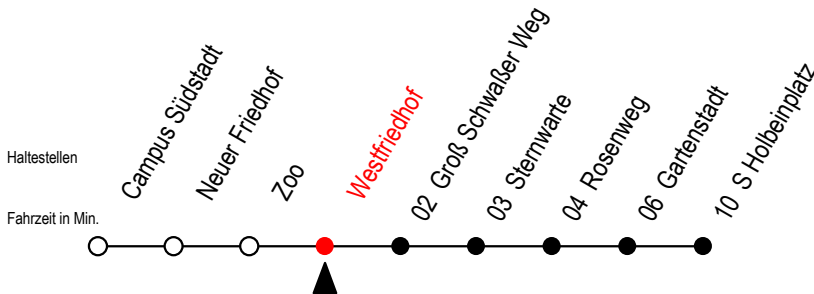

28 Westfriedhof

Gültig ab 21.04.2022

Alle Angaben ohne Gewähr

Richtung: S Holbeinplatz

geänderte Linienführung zwischen Rosenweg und Holbeinplatz

Uhr Montag - Freitag

Uhr Samstag

Uhr Sonntag - Feiertag

4	28 ^{UT}	4	--	4	--
5	01 ^U 31 ^U	5	--	5	--
6	01 ^U 27 ^U 55 ^U	6	08 ^U 38 ^U 58 ^U	6	--
7	15 ^U 25 ^{US} 35 ^U 55 ^U	7	28 ^U 58 ^U	7	--
8	15 ^U 35 ^U 55 ^U	8	31 ^U	8	01 ^U 31 ^U
9	15 ^U 35 ^U 55 ^U	9	01 ^U 31 ^U	9	01 ^U 31 ^U
10	15 ^U 35 ^U 55 ^U	10	01 ^U 27 ^U 57 ^U	10	01 ^U 31 ^U
11	15 ^U 35 ^U 55 ^U	11	27 ^U 57 ^U	11	01 ^U 31 ^U
12	15 ^U 35 ^U 55 ^U	12	27 ^U 57 ^U	12	01 ^U 31 ^U
13	15 ^U 35 ^U 55 ^U	13	27 ^U 57 ^U	13	01 ^U 31 ^U
14	15 ^U 35 ^U 55 ^U	14	27 ^U 57 ^U	14	01 ^U 31 ^U
15	05 ^{US} 15 ^U 25 ^{US} 35 ^U 55 ^U	15	27 ^U 57 ^U	15	01 ^U 31 ^U
16	15 ^U 35 ^U 55 ^U	16	27 ^U 57 ^U	16	01 ^U 31 ^U
17	15 ^U 35 ^U 55 ^U	17	27 ^U 57 ^U	17	01 ^U 31 ^U
18	15 ^U 35 ^U 57 ^U	18	27 ^U 57 ^U	18	01 ^U 31 ^U
19	27 ^U 57 ^U	19	27 ^U 57 ^U	19	01 ^U 31 ^U
20	27 ^U 56 ^{UT}	20	27 ^U 56 ^{UT}	20	01 ^U 31 ^U 56 ^{UT}
21	26 ^{UT} 56 ^{UT}	21	26 ^{UT} 56 ^{UT}	21	26 ^{UT} 56 ^{UT}
22	26 ^{UT} 56 ^{UT}	22	26 ^{UT} 56 ^{UT}	22	26 ^{UT} 56 ^{UT}

U = fährt ab Rosenweg umgeleitet über Haltestelle Gartenstadt

Hast. Schwimmhalle, Ostseestadion, Schillingallee u. Greifswalder Str. entfallen

S = fährt an Schultagen*

* Ferienzeiten siehe Infoblatt

T = fährt als Abruf-Linien-Taxi

Abruf - Linien - Taxi bitte bis 30 Min.

vor der Abfahrt unter RSAG 0381/802/1900 bestellen