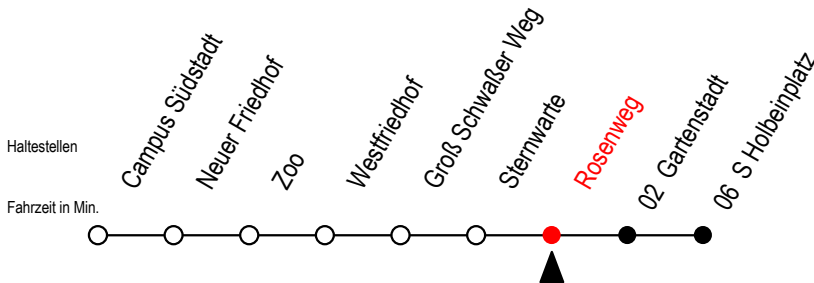

28 Rosenweg

Gültig ab 21.04.2022

Alle Angaben ohne Gewähr

Richtung: S Holbeinplatz

geänderte Linienführung zwischen Rosenweg und Holbeinplatz

Uhr Montag - Freitag

Uhr Samstag

Uhr Sonntag - Feiertag

4	31 ^{UT}	4	--	4	--
5	04 ^U 34 ^U	5	--	5	--
6	05 ^U 31 ^U 59 ^U	6	11 ^U 41 ^U	6	--
7	19 ^U 29 ^{US} 39 ^U 59 ^U	7	01 ^U 31 ^U	7	--
8	19 ^U 39 ^U 59 ^U	8	01 ^U 35 ^U	8	04 ^U 34 ^U
9	19 ^U 39 ^U 59 ^U	9	05 ^U 35 ^U	9	04 ^U 34 ^U
10	19 ^U 39 ^U 59 ^U	10	05 ^U 31 ^U	10	04 ^U 34 ^U
11	19 ^U 39 ^U 59 ^U	11	01 ^U 31 ^U	11	04 ^U 34 ^U
12	19 ^U 39 ^U 59 ^U	12	01 ^U 31 ^U	12	04 ^U 34 ^U
13	19 ^U 39 ^U 59 ^U	13	01 ^U 31 ^U	13	04 ^U 34 ^U
14	19 ^U 39 ^U 59 ^U	14	01 ^U 31 ^U	14	04 ^U 34 ^U
15	09 ^{US} 19 ^U 29 ^{US} 39 ^U 59 ^U	15	01 ^U 31 ^U	15	04 ^U 34 ^U
16	19 ^U 39 ^U 59 ^U	16	01 ^U 31 ^U	16	04 ^U 34 ^U
17	19 ^U 39 ^U 59 ^U	17	01 ^U 31 ^U	17	04 ^U 34 ^U
18	19 ^U 39 ^U	18	01 ^U 31 ^U	18	04 ^U 34 ^U
19	01 ^U 31 ^U	19	01 ^U 31 ^U	19	04 ^U 34 ^U
20	01 ^U 31 ^U 59 ^{UT}	20	01 ^U 31 ^U 59 ^{UT}	20	04 ^U 34 ^U 59 ^{UT}
21	29 ^{UT} 59 ^{UT}	21	29 ^{UT} 59 ^{UT}	21	29 ^{UT} 59 ^{UT}
22	29 ^{UT} 59 ^{UT}	22	29 ^{UT} 59 ^{UT}	22	29 ^{UT} 59 ^{UT}

U = fährt ab Rosenweg umgeleitet über Haltestelle Gartenstadt

Hast. Schwimmhalle, Ostseestation, Schillingallee u. Greifswalder Str. entfallen

S = fährt an Schultagen*

* Ferienzeiten siehe Infoblatt

T = fährt als Abruf-Linien-Taxi

Abruf - Linien - Taxi bitte bis 30 Min.

vor der Abfahrt unter RSAG 0381/802/1900 bestellen