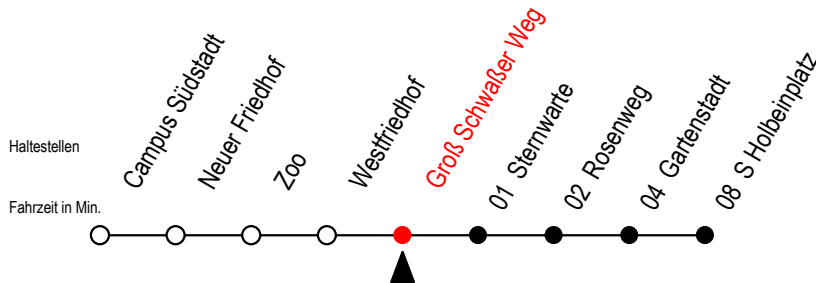

28 Groß Schwaßer Weg

Gültig ab 21.04.2022

Alle Angaben ohne Gewähr

Richtung: S Holbeinplatz

geänderte Linienführung zwischen Rosenweg und Holbeinplatz

Uhr Montag - Freitag

Uhr Samstag

Uhr Sonntag - Feiertag

4	29 ^{UT}	4	--	4	--
5	02 ^U 32 ^U	5	--	5	--
6	03 ^U 29 ^U 57 ^U	6	09 ^U 39 ^U 59 ^U	6	--
7	17 ^U 27 ^{US} 37 ^U 57 ^U	7	29 ^U 59 ^U	7	--
8	17 ^U 37 ^U 57 ^U	8	33 ^U	8	02 ^U 32 ^U
9	17 ^U 37 ^U 57 ^U	9	03 ^U 33 ^U	9	02 ^U 32 ^U
10	17 ^U 37 ^U 57 ^U	10	03 ^U 29 ^U 59 ^U	10	02 ^U 32 ^U
11	17 ^U 37 ^U 57 ^U	11	29 ^U 59 ^U	11	02 ^U 32 ^U
12	17 ^U 37 ^U 57 ^U	12	29 ^U 59 ^U	12	02 ^U 32 ^U
13	17 ^U 37 ^U 57 ^U	13	29 ^U 59 ^U	13	02 ^U 32 ^U
14	17 ^U 37 ^U 57 ^U	14	29 ^U 59 ^U	14	02 ^U 32 ^U
15	07 ^{US} 17 ^U 27 ^{US} 37 ^U 57 ^U	15	29 ^U 59 ^U	15	02 ^U 32 ^U
16	17 ^U 37 ^U 57 ^U	16	29 ^U 59 ^U	16	02 ^U 32 ^U
17	17 ^U 37 ^U 57 ^U	17	29 ^U 59 ^U	17	02 ^U 32 ^U
18	17 ^U 37 ^U 59 ^U	18	29 ^U 59 ^U	18	02 ^U 32 ^U
19	29 ^U 59 ^U	19	29 ^U 59 ^U	19	02 ^U 32 ^U
20	29 ^U 57 ^{UT}	20	29 ^U 57 ^{UT}	20	02 ^U 32 ^U 57 ^{UT}
21	27 ^{UT} 57 ^{UT}	21	27 ^{UT} 57 ^{UT}	21	27 ^{UT} 57 ^{UT}
22	27 ^{UT} 57 ^{UT}	22	27 ^{UT} 57 ^{UT}	22	27 ^{UT} 57 ^{UT}

U = fährt ab Rosenweg umgeleitet über Haltestelle Gartenstadt

Hast. Schwimmhalle, Ostseestadion, Schillingallee u. Greifswalder Str. entfallen

S = fährt an Schultagen*

* Ferienzeiten siehe Infoblatt

T = fährt als Abruf-Linien-Taxi

Abruf - Linien - Taxi bitte bis 30 Min.

vor der Abfahrt unter RSAG 0381/802/1900 bestellen