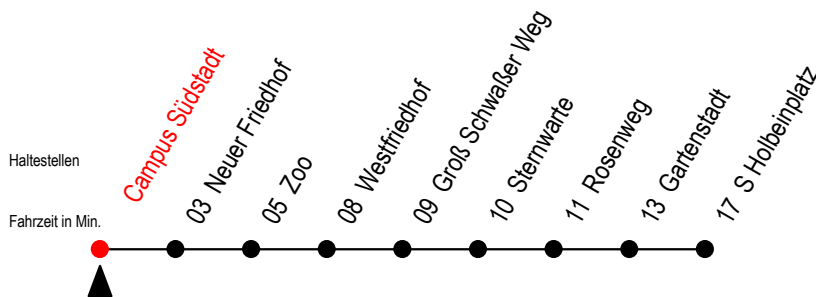

28 Campus Südstadt

Gültig ab 21.04.2022

Alle Angaben ohne Gewähr

Richtung: S Holbeinplatz

geänderte Linienführung zwischen Rosenweg und Holbeinplatz

Uhr Montag - Freitag

Uhr Samstag

Uhr Sonntag - Feiertag

4	24 ^{UT} 54 ^U	4	--	4	--
5	24 ^U 54 ^U	5	--	5	--
6	20 ^U 48 ^U	6	01 ^U 31 ^U 51 ^U	6	--
7	08 ^U 18 ^{US} 28 ^U 48 ^U	7	21 ^U 51 ^U	7	54 ^U
8	08 ^U 28 ^U 48 ^U	8	24 ^U 54 ^U	8	24 ^U 54 ^U
9	08 ^U 28 ^U 48 ^U	9	24 ^U 54 ^U	9	24 ^U 54 ^U
10	08 ^U 28 ^U 48 ^U	10	20 ^U 50 ^U	10	24 ^U 54 ^U
11	08 ^U 28 ^U 48 ^U	11	20 ^U 50 ^U	11	24 ^U 54 ^U
12	08 ^U 28 ^U 48 ^U	12	20 ^U 50 ^U	12	24 ^U 54 ^U
13	08 ^U 28 ^U 48 ^U	13	20 ^U 50 ^U	13	24 ^U 54 ^U
14	08 ^U 28 ^U 48 ^U 58 ^{US}	14	20 ^U 50 ^U	14	24 ^U 54 ^U
15	08 ^U 18 ^{US} 28 ^U 48 ^U	15	20 ^U 50 ^U	15	24 ^U 54 ^U
16	08 ^U 28 ^U 48 ^U	16	20 ^U 50 ^U	16	24 ^U 54 ^U
17	08 ^U 28 ^U 48 ^U	17	20 ^U 50 ^U	17	24 ^U 54 ^U
18	08 ^U 28 ^U 50 ^U	18	20 ^U 50 ^U	18	24 ^U 54 ^U
19	20 ^U 50 ^U	19	20 ^U 50 ^U	19	24 ^U 54 ^U
20	20 ^U 52 ^{UT}	20	20 ^U 52 ^{UT}	20	24 ^U 52 ^{UT}
21	22 ^{UT} 52 ^{UT}	21	22 ^{UT} 52 ^{UT}	21	22 ^{UT} 52 ^{UT}
22	22 ^{UT} 52 ^{UT}	22	22 ^{UT} 52 ^{UT}	22	22 ^{UT} 52 ^{UT}

U = fährt ab Rosenweg umgeleitet über Haltestelle Gartenstadt

Hast. Schwimmhalle, Ostseestadion, Schillingallee u. Greifswalder Str. entfallen

S = fährt an Schultagen*

* Ferienzeiten siehe Infoblatt

T = fährt als Abruf-Linien-Taxi

Abruf - Linien - Taxi bitte bis 30 Min.

vor der Abfahrt unter RSAG 0381/802/1900 bestellen