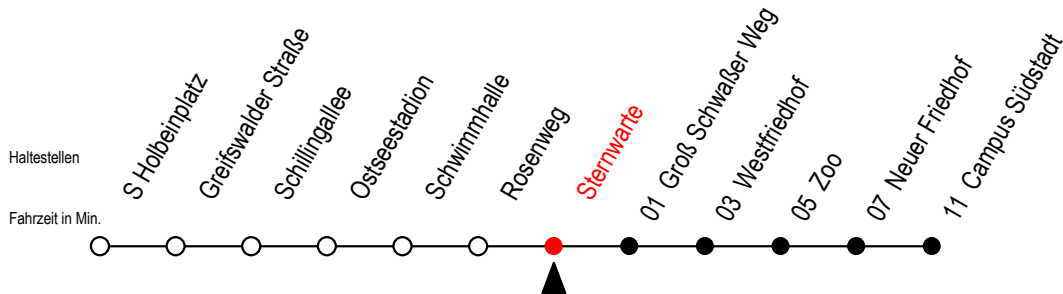

28 Sternwarte

Gültig ab 21.04.2022

Alle Angaben ohne Gewähr

Richtung: Campus Südstadt

Uhr Montag - Freitag

Uhr Samstag

Uhr Sonntag - Feiertag

4	29 ^T 55	4	--	4	--
5	28 58	5	--	5	--
6	18 38 58	6	28 58	6	--
7	08 ^S 18 28 ^S 38 48 ^S 58	7	28 54	7	54
8	18 38 58	8	24 54	8	24 54
9	18 38 58	9	28 58	9	24 54
10	18 38 58	10	28 58	10	24 54
11	18 38 58	11	28 58	11	24 54
12	18 38 58	12	28 58	12	24 54
13	18 38 58	13	28 58	13	24 54
14	18 38 58	14	28 58	14	24 54
15	08 ^S 18 38 58	15	28 58	15	24 54
16	18 38 58	16	28 58	16	24 54
17	18 38 58	17	28 58	17	24 54
18	28 58	18	28 58	18	24 54
19	28 54	19	28 54	19	24 54
20	24 58 ^T	20	24 58 ^T	20	24 58 ^T
21	28 ^T 58 ^T	21	28 ^T 58 ^T	21	28 ^T 58 ^T
22	28 ^T	22	28 ^T	22	28 ^T

T = fährt als Abruf-Linien-Taxi
* Ferienzeiten siehe Infoblatt

S = fährt an Schultagen*

Abruf - Linien - Taxi bitte spätestens 30 Min. vor
Abfahrt unter Telefon Nr: 0381/ 8021900 bestellen.