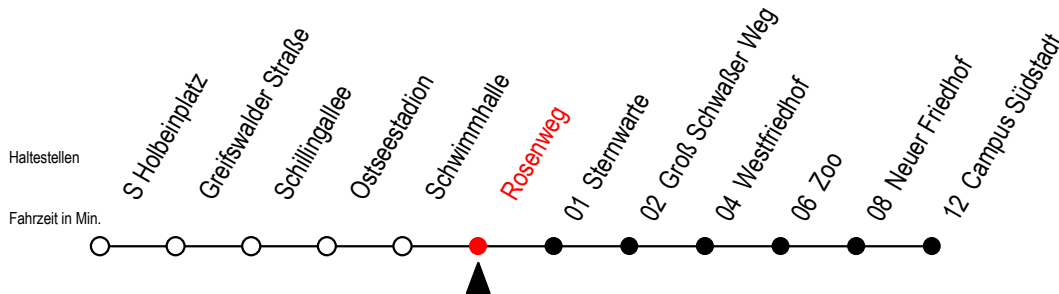

28 Rosenweg

Gültig ab 21.04.2022

Alle Angaben ohne Gewähr

Richtung: Campus Südstadt

Uhr Montag - Freitag

Uhr Samstag

Uhr Sonntag - Feiertag

4	29 ^T 54	4	--	4	--
5	27 56	5	--	5	--
6	16 36 56	6	27 57	6	--
7	06 ^S 16 26 ^S 36 46 ^S 56	7	27 53	7	53
8	16 36 56	8	23 53	8	23 53
9	16 36 56	9	27 57	9	23 53
10	16 36 56	10	27 57	10	23 53
11	16 36 56	11	27 57	11	23 53
12	16 36 56	12	27 57	12	23 53
13	16 36 56	13	27 57	13	23 53
14	16 36 56	14	27 57	14	23 53
15	06 ^S 16 36 56	15	27 57	15	23 53
16	16 36 56	16	27 57	16	23 53
17	16 36 56	17	27 57	17	23 53
18	27 57	18	27 57	18	23 53
19	27 53	19	27 53	19	23 53
20	23 58 ^T	20	23 58 ^T	20	23 58 ^T
21	28 ^T 58 ^T	21	28 ^T 58 ^T	21	28 ^T 58 ^T
22	28 ^T	22	28 ^T	22	28 ^T

T = fährt als Abruf-Linien-Taxi
* Ferienzeiten siehe Infoblatt

S = fährt an Schultagen*

Abruf - Linien - Taxi bitte spätestens 30 Min. vor
Abfahrt unter Telefon Nr: 0381/ 8021900 bestellen.