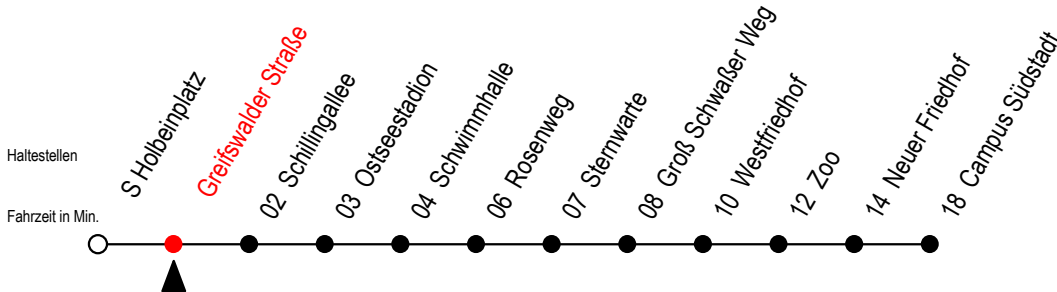

# 28 Greifswalder Straße

Gültig ab 21.04.2022

Alle Angaben ohne Gewähr

Richtung: Campus Südstadt

T = fährt als Abruf-Linien-Taxi  
\* Ferienzeiten siehe Infoblatt

S = fährt an Schultagen\*

Abruf - Linien - Taxi bitte spätestens 30 Min. vor  
Abfahrt unter Telefon Nr: 0381/ 8021900 bestellen.