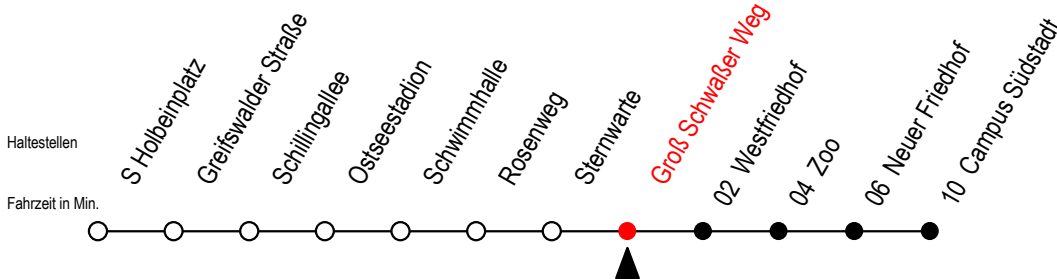

# 28 Groß Schwaßer Weg

Gültig ab 21.04.2022

Alle Angaben ohne Gewähr

Richtung: Campus Südstadt

T = fährt als Abruf-Linien-Taxi  
\* Ferienzeiten siehe Infoblatt

S = fährt an Schultagen\*

Abruf - Linien - Taxi bitte spätestens 30 Min. vor  
Abfahrt unter Telefon Nr: 0381/ 8021900 bestellen.