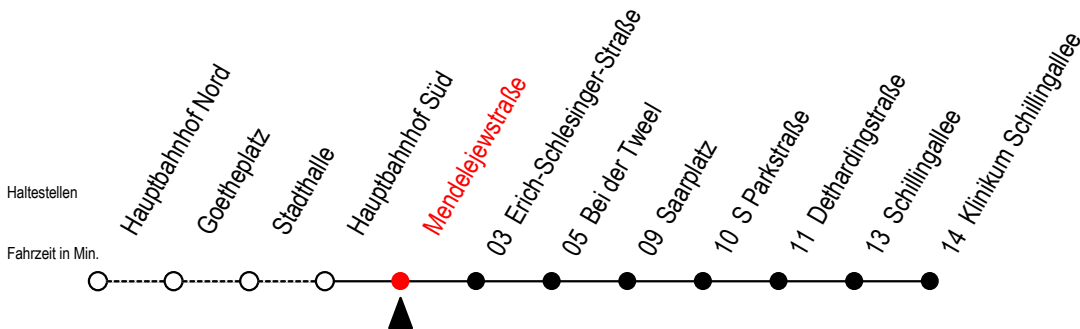

# 27 Mendelejewstraße

Gültig ab 03.01.2022

Alle Angaben ohne Gewähr

Richtung: Klinikum Schillingallee

## Uhr Montag - Freitag

<b>5</b>	13	43
<b>6</b>	18	48
<b>7</b>	18	48
<b>8</b>	18	48
<b>9</b>	18	48
<b>10</b>	18	48
<b>11</b>	18	48
<b>12</b>	18	48
<b>13</b>	18	48
<b>14</b>	18	48
<b>15</b>	18	48
<b>16</b>	18	48
<b>17</b>	18	48
<b>18</b>	18	43
<b>19</b>	13	43
<b>20</b>	13	43