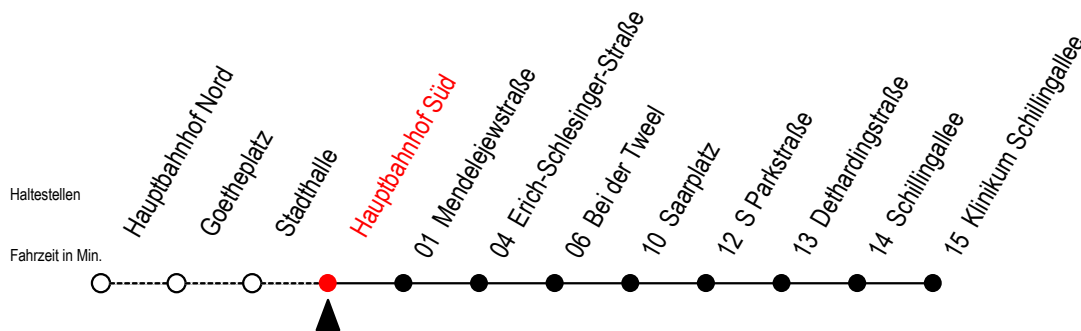

27 Hauptbahnhof Süd

Gültig ab 03.01.2022

Alle Angaben ohne Gewähr

Richtung: Klinikum Schillingallee

Uhr Montag - Freitag

5	12	42
6	17	47
7	17	27 ^{BS} 37 ^{BS} 47
8	17	47
9	17	47
10	17	47
11	17	47
12	17	47
13	17	47
14	17	47
15	17	47
16	17	47
17	17	47
18	17	42
19	12	42
20	12	42

Uhr Samstag

5	--	--
6	--	--
7	--	--
8	--	--
9	12	42
10	12	42
11	12	42
12	12	42
13	12	42
14	12	42
15	12	42
16	12	42
17	12	42
18	12	42
19	12	42
20	--	--

B = fährt bis Mendelejewstraße

S = fährt an Schultagen*