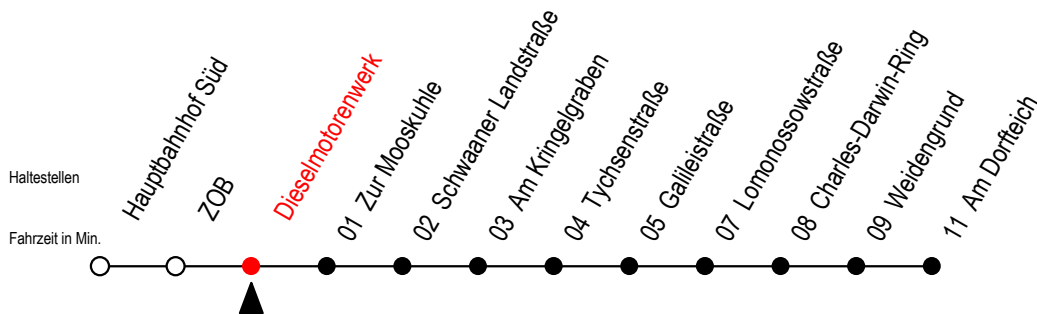

26 Dieselmotorenwerk

Gültig ab 03.01.2022

Alle Angaben ohne Gewähr

Richtung: Biestow

Uhr Montag - Freitag

Uhr Samstag

Uhr Sonntag - Feiertag

5	06 ^B 36	5	--	5	--
6	06 36 56	6	09 ^B	6	--
7	16 36 58	7	09 ^B	7	--
8	28 58 ^B	8	09 ^B	8	09 ^B
9	28 ^B 58 ^B	9	09 ^B 54 ^B	9	09 ^B 54 ^B
10	28 ^B 58 ^B	10	54 ^B	10	54 ^B
11	28 ^B 58 ^B	11	39 ^B	11	39 ^B
12	28 ^B 58	12	24 ^B	12	24 ^B
13	28	13	09 ^B 54 ^B	13	09 ^B 54 ^B
14	08 28 58	14	39 ^B	14	39 ^B
15	28 58 ^B	15	24 ^B	15	24 ^B
16	28 ^B 58 ^B	16	09 ^B 54 ^B	16	09 ^B 54 ^B
17	28 ^B 58 ^B	17	39 ^B	17	39 ^B
18	28 ^B 59 ^B	18	39 ^B	18	39 ^B
19	29 ^B	19	29 ^B	19	29 ^B
20	09 ^B	20	09 ^B	20	09 ^B
21	09 ^B	21	09 ^B	21	09 ^B

B = Fahren bei Bedarf Weidengrund - Biestow

Fahren bei Bedarf - bitte spätestens 30 Min. vor der Abfahrt unter RSAG Telefon Nr. 0381/802 19 00 bestellen oder beim Fahrer melden!