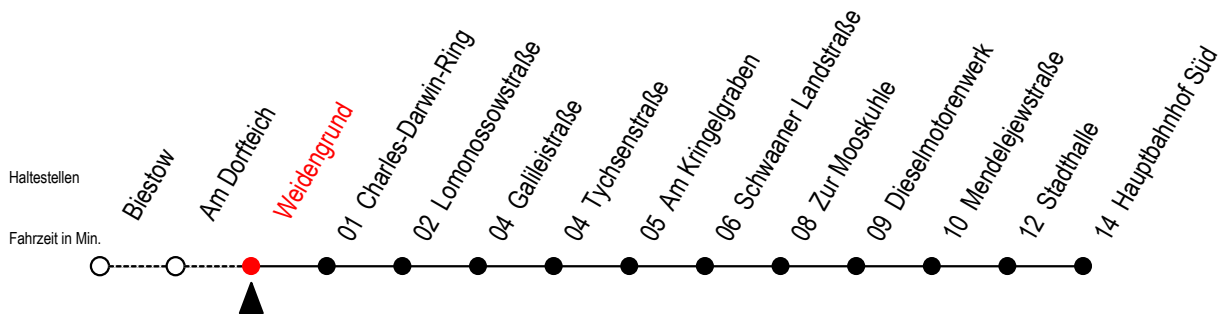

26 Weidengrund

Gültig ab 03.01.2022

Alle Angaben ohne Gewähr

Richtung: Hauptbahnhof Süd

Uhr Montag - Freitag

Uhr Samstag

Uhr Sonntag - Feiertag

4	39			4	--			4	--		
5	21	51		5	--			5	--		
6	21	51		6	39			6	--		
7	11	31	51	7	39			7	--		
8	13	43		8	39			8	39		
9	13	43		9	24			9	24		
10	13	43		10	09			10	09		
11	13	43		11	09	54		11	09	54	
12	13	43		12	39			12	39		
13	13	43		13	24			13	24		
14	23	43		14	09	54		14	09	54	
15	13	43		15	39			15	39		
16	13	43		16	24			16	24		
17	13	43		17	09	54		17	09	54	
18	13	43		18	54			18	54		
19	14	44		19	44			19	44		
20	39			20	39			20	39		
21	39			21	39			21	39		