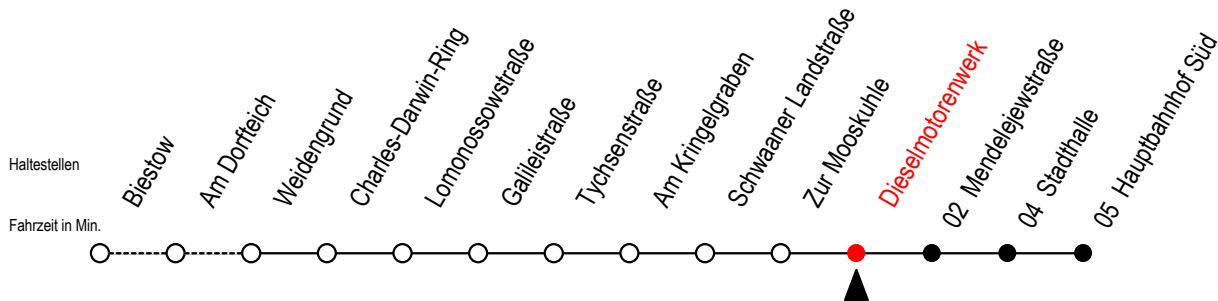

26 Dieselmotorenwerk

Gültig ab 03.01.2022

Alle Angaben ohne Gewähr

Richtung: Hauptbahnhof Süd

Uhr Montag - Freitag

Uhr Samstag

Uhr Sonntag - Feiertag

4	48	4	--	4	--
5	30	5	--	5	--
6	01 31	6	48	6	--
7	01 21 41	7	48	7	--
8	01 23 53	8	48	8	48
9	23 53	9	33	9	33
10	23 53	10	18	10	18
11	23 53	11	18	11	18
12	23 53	12	03 48	12	03 48
13	23 53	13	33	13	33
14	33 53	14	18	14	18
15	23 53	15	03 48	15	03 48
16	23 53	16	33	16	33
17	23 53	17	18	17	18
18	23 53	18	03	18	03
19	23 53	19	03 53	19	03 53
20	48	20	48	20	48
21	48	21	48	21	48